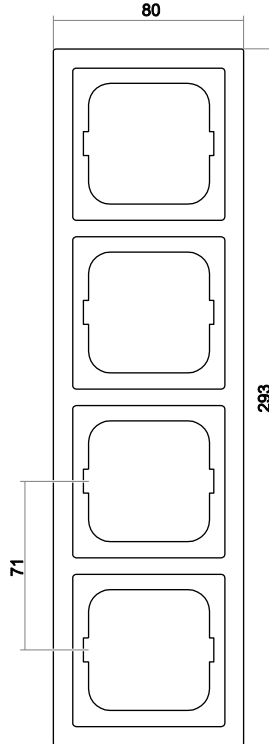

Technische Daten

Maße

Wippe Abdeckung	63 mm x 63 mm
Abdeckrahmen 1fach	80 mm x 80 mm
Einbautiefe UP-Einsätze	Für UP-Dosen nach DIN 49073-1 (wenn nicht gesondert angegeben)

Aufbauhöhe Schalter	18 mm
---------------------	-------

Aufbauhöhe Steckdose	14 mm
----------------------	-------

Schutzart	IP 20
------------------	-------

Betriebstemperatur	-25 °C ... 40 °C
---------------------------	------------------

Lagertemperatur	-25 °C ... 40 °C
------------------------	------------------

SCHUKO® USB-Steckdose
Farbe: edelstahl

Schalter

Steckdose

Abdeckrahmen 1-fach

Abdeckrahmen 2-fach

Abdeckrahmen 3-fach

Abdeckrahmen 4-fach

Abdeckrahmen 5-fach