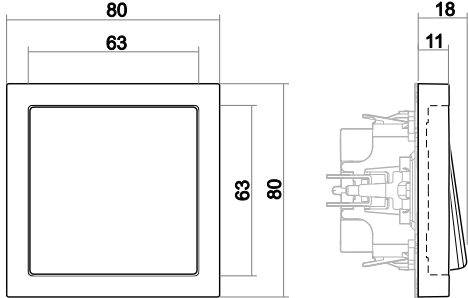

Schalter

Design der Busch-Jaeger
Schalterprogramme mit der
Lichtschalter-App erleben.
Kostenloser Download für
iOS und Android

Busch-Jaeger Elektro GmbH
Freisenbergstraße 2
58513 Lüdenschied
Zentraler Vertriebsservice:
02351-956-1600
www.busch-jaeger.de

[Busch-Jaeger bei Facebook](#)
 [Busch-Jaeger bei YouTube](#)