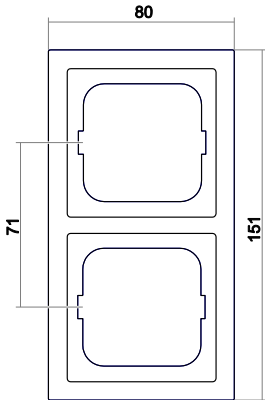

Technische Daten

Maße

Wippe Abdeckung	63 mm x 63 mm
Abdeckrahmen 1fach	80 mm x 80 mm
Einbautiefe UP-Einsätze	Für UP-Dosen nach DIN 49073-1 (wenn nicht gesondert angegeben)

Aufbauhöhe Schalter	18 mm
---------------------	-------

SCHUKO® USB-Steckdose
Farbe: edelstahl

Schalter

Steckdose

Abdeckrahmen 1-fach

Abdeckrahmen 2-fach

Abdeckrahmen 3-fach

Abdeckrahmen 4-fach

Abdeckrahmen 5-fach