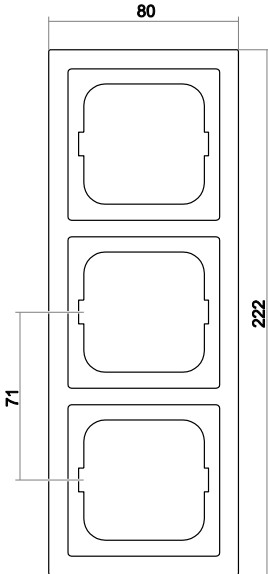

Technische Daten

Maße

Wippe Abdeckung	63 mm x 63 mm
Abdeckrahmen 1fach	80 mm x 80 mm
Einbautiefe UP-Einsätze	Für UP-Dosen nach DIN 49073-1 (wenn nicht gesondert angegeben)

Aufbauhöhe Schalter	18 mm
---------------------	-------

Aufbauhöhe Steckdose	14 mm
----------------------	-------

Schutzart	IP 20
------------------	-------

Betriebstemperatur	-25 °C ... 40 °C
---------------------------	------------------

Lagertemperatur	-25 °C ... 40 °C
------------------------	------------------

SCHUKO® USB-Steckdose
Farbe: edelstahl

Schalter

Steckdose

Abdeckrahmen 1-fach

Abdeckrahmen 2-fach

Abdeckrahmen 3-fach

Abdeckrahmen 4-fach

Abdeckrahmen 5-fach