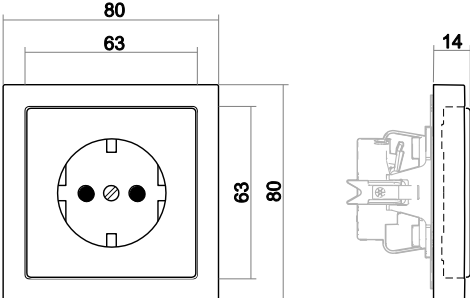

Steckdose

Design der Busch-Jaeger
Schalterprogramme mit der
Lichtschalter-App erleben.
Kostenloser Download für
iOS und Android

Busch-Jaeger Elektro GmbH
Freisenbergstraße 2
58513 Lüdenschied
Zentraler Vertriebsservice:
02351-956-1600
www.busch-jaeger.de

[Busch-Jaeger bei Facebook](#)
 [Busch-Jaeger bei YouTube](#)