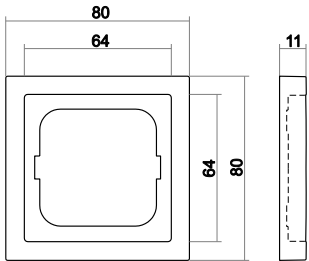

Abdeckrahmen 1-fach