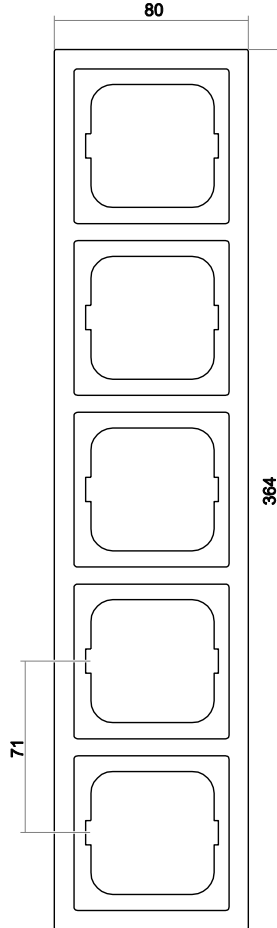

Technische Daten

Maße

Wippe Abdeckung	63 mm x 63 mm
Abdeckrahmen 1fach	80 mm x 80 mm
Einbautiefe UP-Einsätze	Für UP-Dosen nach DIN 49073-1 (wenn nicht gesondert angegeben)

Aufbauhöhe Schalter	18 mm
---------------------	-------

Aufbauhöhe Steckdose	14 mm
----------------------	-------

Schutzart	IP 20
------------------	-------

Betriebstemperatur	-25 °C ... 40 °C
---------------------------	------------------

Lagertemperatur	-25 °C ... 40 °C
------------------------	------------------

SCHUKO® USB-Steckdose
Farbe: edelstahl

Schalter

Steckdose

Abdeckrahmen 1-fach

Abdeckrahmen 2-fach

Abdeckrahmen 3-fach

Abdeckrahmen 4-fach

Abdeckrahmen 5-fach