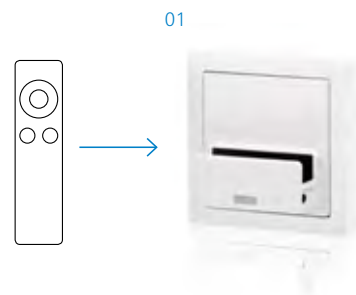

01

01 Busch-iDock 8218U

- iPod*/-iPhone*-dockingstation voor modellen met dock-connector
- Op afstand bedienbaar/„Apple remote“
- Centraalplaat voor Busch-iDock 8254-xxx
- Afdekraam future linear 1721-xxxK

02 Busch-iDock set 8230-84 (future® linear studiowit)

- Busch-iDock 8218U
- Digitale radio voor inbouwdoosmontage 8215U
- Luidspreker 8223U
- Centraalplaat voor Busch-iDock 8254-xxx
- Centraalplaat voor digitale radio 8252-xxx
- Centraalplaat voor luidspreker 8253-xxx
- Drievoudig afdekraam 1723-xxxK

03 Busch-radio set 8220-84 (future® linear studiowit)

- Digitale radio voor inbouwdoosmontage 8215U
- Luidspreker 8223U
- Centraalplaat voor digitale radio 8252-xxx
- Centraalplaat voor luidspreker 8253-xxx
- Tweevoudig afdekraam 1722-xxxK

Bovenstaande producten zijn ook in andere kleuren verkrijgbaar.

02