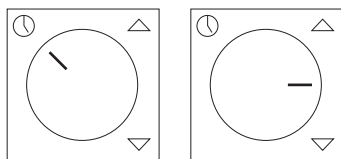

Busch-jaloeziecomfortschakelaar
solo® davos