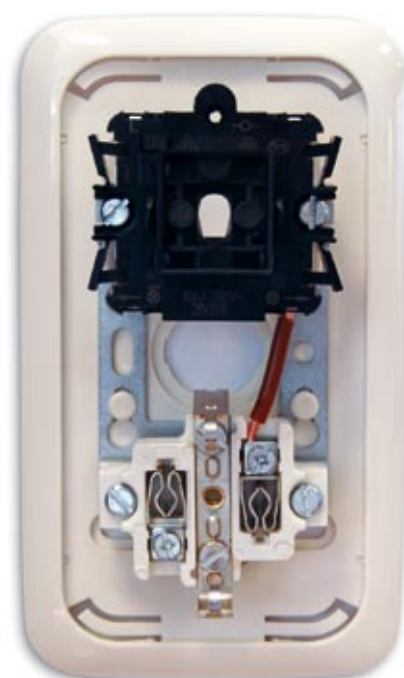

Het klikt altijd met AP*plus*

AP*plus* sluit perfect aan op al uw wensen. Vanwege de fraaie vormgeving, het alles-in-één-setje én dankzij de vereenvoudigde installatie. Alle onderdelen zijn namelijk op elkaar afgestemd qua maatvoering en montage. Installeren was nog nooit zo eenvoudig. U bent klaar in een klik.

Met één of twee schroeven bevestigt u de montageplaat op de wand. Voor renovatiewerk is een metalen adapter beschikbaar voor op de inbouwlasdoos. Vervolgens klikt u de schakelaars, wandcontactdozen of combinaties eenvoudig vast. Een slimme

manier van monteren die u aanzienlijk wat tijd bespaart. Over slim gesproken: de enkele en dubbele wandcontactdoos met randaarde zijn ook verkrijgbaar met een verhoogde aanraakbeveiliging. Hiermee stelt AP*plus* ook veiligheid, met name voor kinderen, voorop.

De sokkel van de schakelaar en van de enkele of dubbele wandcontactdoos klikt u simpel op de montageplaat.

Ook de twee- en driefvoudige combinaties klikt u eenvoudig op de montageplaat.