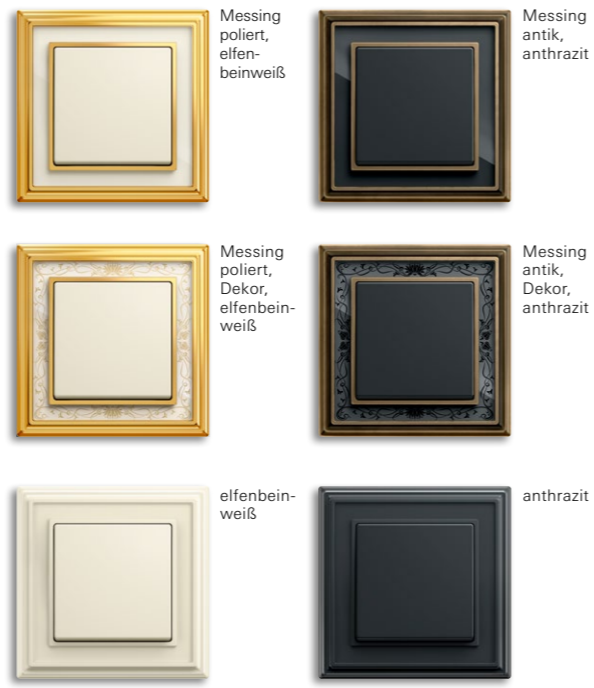

Die Busch-Jaeger Schalterprogramme in Übersicht

carat®

Busch-dynasty®

Busch-axcent®

future® linear

solo®

impuls

Decento®

Busch-balance® SI

pur edelstahl

alpha nea/exclusive

ocean®

Busch-Duro 2000® WS/WDI

Busch-Duro 2000® AP

Allwetter 44®