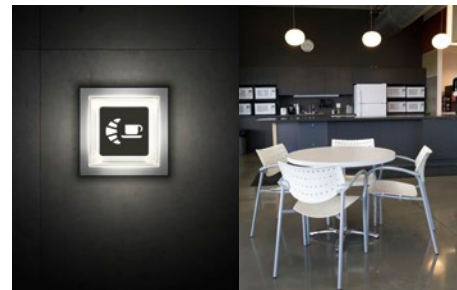

Information

Es können Piktogramme zur Orientierung eingelegt werden. Das bietet Orientierung in doppeltem Sinn: Einerseits wird man informiert, andererseits ist nachts eine Grundhelligkeit vorhanden.