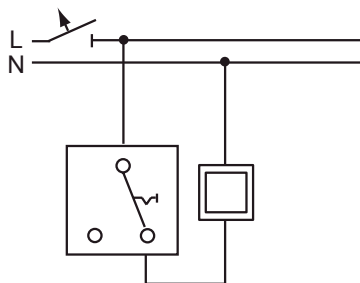

Deckenmodul 2068/21 1 Lichtrichtung

Maße (H x B x T):
86 mm x 86 mm x 45 mm

Übersicht Einsätze

Module	Umschaltung zwischen 100% & 25% über Schiebescalter	Stromaufnahme						Kombinierbar mit		
		350 mA	40 mA	Warmweiß 2.700 K	Warmweiß 3.000 K	Neutralweiß 4.000 K	Kaltweiß 6.500 K	Wandmodul	Wandmodul	Deckenmodul
								Eine Licht- richtung 2068/11-xx	Fünf Licht- richtung 2068/14-xx	Eine Licht- richtung 2068/21
Power-Modul 2067/11 U	X	X	-	X	-	-	-	X	X	X
Power-Modul 2067/12 U	X	X	-	-	-	X	-	X	X	X
Nachtlicht 2067/13 U	-	-	X	-	X	-	-	X	X	X*
Nachtlicht 2067/14 U	-	-	X	-	-	-	X	X	X	X*

*Kombination möglich, aber aufgrund der geringen Leuchtstärke nicht sinnvoll.

Anschluss

Standardanschluss mit Ausschalter (Schalter nicht kontaktparallel beleuchtbar)

Alternativer Anschluss mit Wechselschaltern (Schalter nicht kontaktparallel beleuchtbar)