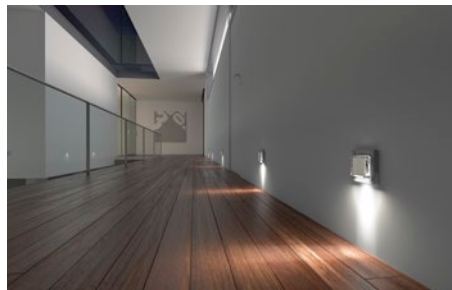

Busch-iceLight® - Deckenmodul Ambiente

Licht kann mehr als die Beleuchtung des Raumes sein. Wenn es den Ausdruck der Architektur hervorhebt. Wenn es die persönliche Note unterstreicht. Wie das Busch-iceLight® – Deckenmodul Ambiente. Denn es spendet Licht in seiner reinsten Form. Von oben. Dabei lässt es sich dezent integrieren. Einzeln in kleinen Räumen oder als Serie bei großen Deckenflächen. Funktional für Eingangsbereich, Flur oder Treppen. Stimmungsvoll fürs Bad. Wo auch immer – das Busch-iceLight® strahlt das Wesentliche aus.

Busch-iceLight® - Deckenmodul Ambiente, flach

Für alle, die es noch dezenter mögen. Das Busch-iceLight® – Deckenmodul Ambiente gibt es auch in einer besonders flachen Ausführung. Es wird wie ein Lichtschalter Unterputz montiert und schließt bündig mit dem Rahmen ab. Dieses besonders elegante und dezente Deckenlicht ist in den Schalterserien future® linear und Reflex SI erhältlich.

Anwendungen

Ambiente

Die passende Atmosphäre erzeugt die Deckenbeleuchtung im Heimkino. Die Beleuchtung kann vor und nach dem Film als sanfte Grundbeleuchtung eingeschaltet werden.

Orientierung

Busch-iceLight® bietet Orientierung im Dunkeln. Das Lichtmodul mit 1 Lichtrichtung, das nach unten strahlt, wird ca. 30 cm über Fußbodenhöhe montiert. Durch die Verwendung mehrerer Lichtmodule kann der Weg beleuchtet werden.