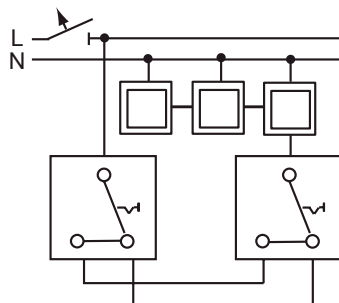

Deckenmodul 2068/21 1 Lichtrichtung

Maße (H x B x T):
86 mm x 86 mm x 45 mm

Übersicht Einsätze

Module	Umschaltung zwischen 100% & 25% über Schiebescalter	Stromaufnahme						Kombinierbar mit		
		350 mA	40 mA	Warmweiß 2.700 K	Warmweiß 3.000 K	Neutralweiß 4.000 K	Kaltweiß 6.500 K	Wandmodul	Wandmodul	Deckenmodul
								Eine Licht- richtung 2068/11-xx	Fünf Licht- richtung 2068/14-xx	Eine Licht- richtung 2068/21
Power-Modul 2067/11 U	X	X	-	X	-	-	-	X	X	X
Power-Modul 2067/12 U	X	X	-	-	-	X	-	X	X	X
Nachtlicht 2067/13 U	-	-	X	-	X	-	-	X	X	X*
Nachtlicht 2067/14 U	-	-	X	-	-	-	X	X	X	X*

*Kombination möglich, aber aufgrund der geringen Leuchtstärke nicht sinnvoll.

Anschluss

Standardanschluss mit Ausschalter (Schalter nicht kontaktparallel beleuchtbar)

Alternativer Anschluss mit Wechselschaltern (Schalter nicht kontaktparallel beleuchtbar)