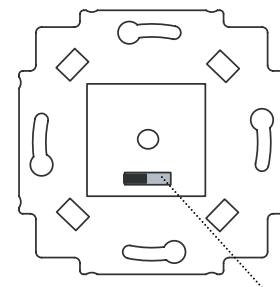

Wandmodul 2068/11-214 1 Lichtrichtung

Maße (H x B x T):
54 mm x 54 mm x 15 mm

Wandmodul 2068/14-214 5 Lichtrichtungen

Maße (H x B x T):
54 mm x 54 mm x 15 mm

Deckenmodul flach 2068/22-214 1 Lichtrichtung

Maße (H x B x T):
54 mm x 54 mm x 10 mm

Deckenmodul 2068/21 1 Lichtrichtung

Maße (H x B x T):
86 mm x 86 mm x 45 mm

Übersicht Einsätze

Module	Umschaltung zwischen 100% & 25% über Schiebescalter	Stromaufnahme						Kombinierbar mit		
		350 mA	40 mA	Warmweiß 2.700 K	Warmweiß 3.000 K	Neutralweiß 4.000 K	Kaltweiß 6.500 K	Wandmodul	Wandmodul	Deckenmodul
								Eine Licht- richtung 2068/11-xx	Fünf Licht- richtung 2068/14-xx	Eine Licht- richtung 2068/21
Power-Modul 2067/11 U	X	X	-	X	-	-	-	X	X	X
Power-Modul 2067/12 U	X	X	-	-	-	X	-	X	X	X
Nachtlicht 2067/13 U	-	-	X	-	X	-	-	X	X	X*
Nachtlicht 2067/14 U	-	-	X	-	-	-	X	X	X	X*

*Kombination möglich, aber aufgrund der geringen Leuchtstärke nicht sinnvoll.

Anschluss

Standardanschluss mit Ausschalter (Schalter nicht kontaktparallel beleuchtbar)

Alternativer Anschluss mit Wechselschaltern (Schalter nicht kontaktparallel beleuchtbar)

2067/11U + 2067/12 U
Service-Schalter für Lichtstärkenreduzierung (100% und 25%)

Programmvarianten

Die Busch-iceLight® Module sind in die Busch-Jaeger Schalterprogramme solo®, future® linear, carat® und Busch-axcent® integrierbar. Die Einleger sind in 9 unterschiedlichen Rastern und Dekoren erhältlich. Die Piktogramme gibt es in 30 verschiedenen Varianten.