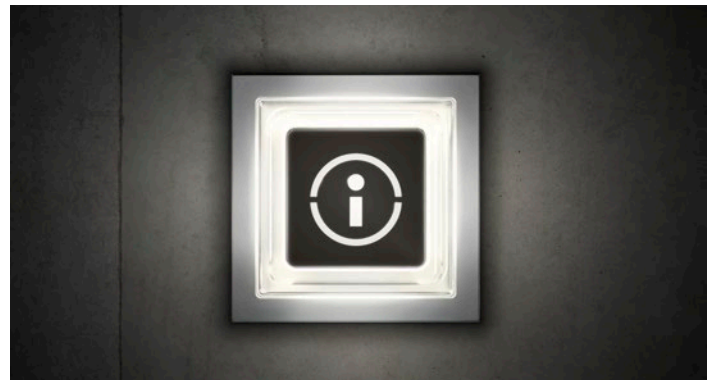

DATENBLATT

Busch-iceLight®

LED-Licht

Busch-iceLight® ist ein Beleuchtungssystem mit dem funktionale Akzente, punktuelle Beleuchtung oder Informationsbeleuchtungen realisiert werden können. Somit unsterstützt Busch-iceLight® das harmonische Zusammenwirken von Licht, Architektur und Funktion. Dabei fügt es sich vollkommen in die bestehenden Busch-Jaeger Schalterprogramme solo®, Busch-balance® SI, Reflex SI, future® linear, carat® und Busch-axcent® ein. Und erweitert so die Möglichkeiten beim Gestalten, Beleuchten, Orientierunggeben und Informieren.

Design

Busch-iceLight® - Wandmodul Ambiente

Eigene Vorstellungen schaffen ein eigenes Ambiente. Mit den variablen Designblenden erstmals möglich. Denn die hochwertigen Einleger sind in 10 unterschiedlichen Rastern und Dekoren erhältlich. Busch-iceLight® schafft so individuell eine persönliche Atmosphäre. Und verleiht Licht einen neuen, facettenreichen Charakter.

Busch-iceLight® - Wandmodul Orientierung

Ob Weg oder Ziel – beides braucht Orientierung. Dies ist gerade in einer immer komplexer werdenden Welt unerlässlich. Und sollte schon beim ersten Blick ansprechend sein. Denn so bewegen Menschen sich auch auf fremden Terrain sicher. Gerade in Gebäuden mit Publikumsverkehr ist klare Kommunikation wichtig. Auch als Erkennungszeichen anspruchsvoller Architektur. Busch-iceLight® übernimmt dabei gerne die Führung.

Busch-iceLight® - Deckenmodul Ambiente

Licht kann mehr als die Beleuchtung des Raumes sein. Wenn es den Ausdruck der Architektur hervorhebt. Wenn es die persönliche Note unterstreicht. Wie das Busch-iceLight® – Deckenmodul Ambiente. Denn es spendet Licht in seiner reinsten Form. Von oben. Dabei lässt es sich dezent integrieren. Einzeln in kleinen Räumen oder als Serie bei großen Deckenflächen. Funktional für Eingangsbereich, Flur oder Treppen. Stimmungsvoll fürs Bad. Wo auch immer – das Busch-iceLight® strahlt das Wesentliche aus.