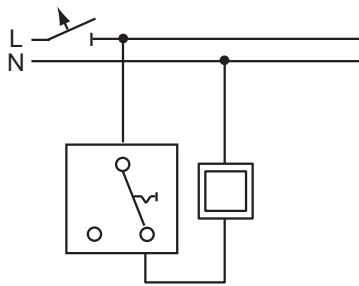

Übersicht Einsätze

Module	Umschaltung zwischen 100% & 25% über Schiebeschalter	Stromaufnahme		Farbtemperatur				Kombinierbar mit		
		350 mA	40 mA	Warmweiß 2.700 K	Warmweiß 3.000 K	Neutralweiß 4.000 K	Kaltweiß 6.500 K	Wandmodul	Wandmodul	Deckenmodul
								Eine Licht- richtung 2068/11-xx	Fünf Licht- richtungen 2068/14-xx	Eine Licht- richtung 2068/21
Power-Modul 2067/11 U	x	x	-	x	-	-	-	x	x	x
Power-Modul 2067/12 U	x	x	-	-	-	x	-	x	x	x
Nachtlicht 2067/13 U	-	-	x	-	x	-	-	x	x	x*
Nachtlicht 2067/14 U	-	-	x	-	-	-	x	x	x	x*

*Kombination möglich, aber aufgrund der geringen Leuchtstärke nicht sinnvoll.

Anschluss

Standardanschluss mit Ausschalter (Schalter nicht kontaktparallel beleuchtbar)