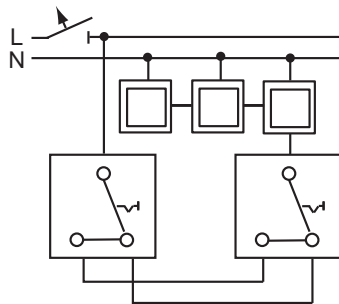

Alternativer Anschluss mit Wechselschaltern (Schalter nicht kontaktparallel beleuchtbar)