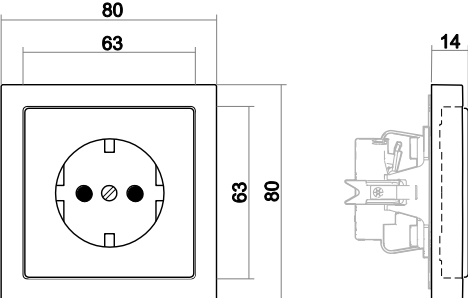

Steckdose

Design der Busch-Jaeger Schalterprogramme mit der Lichtschalter-App erleben. Kostenloser Download für iOS und Android

Busch-Jaeger Elektro GmbH
Freisenbergstraße 2
58513 Lüdenscheid
Zentraler Vertriebservice:
02351-956-1600
www.busch-jaeger.de

[Busch-Jaeger bei Facebook](#)
[Busch-Jaeger bei YouTube](#)