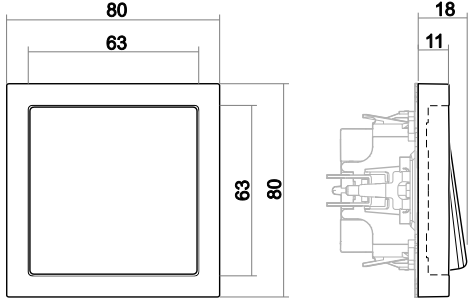

Schalter

Design der Busch-Jaeger Schalterprogramme mit der Lichtschalter-App erleben. Kostenloser Download für iOS und Android

Busch-Jaeger Elektro GmbH
Freisenbergstraße 2
58513 Lüdenscheid
Zentraler Vertriebservice:
02351-956-1600
www.busch-jaeger.de

[Busch-Jaeger bei Facebook](#)
[Busch-Jaeger bei YouTube](#)