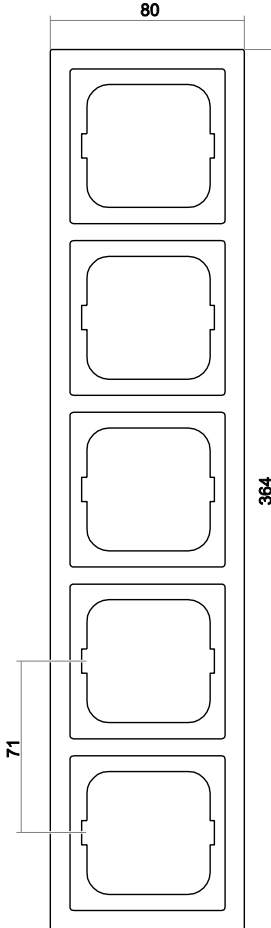

#### Maße

Wippe Abdeckung	63 mm x 63 mm
Abdeckrahmen 1fach	80 mm x 80 mm
Einbautiefe UP-Einsätze	Für UP-Dosen nach DIN 49073-1 (wenn nicht gesondert angegeben)

Aufbauhöhe Schalter	18 mm
---------------------	-------

Aufbauhöhe Steckdose	14 mm
----------------------	-------

<b>Schutzart</b>	IP 20
------------------	-------

<b>Betriebstemperatur</b>	-5 °C ... 40 °C
---------------------------	-----------------

<b>Lagertemperatur</b>	-25 °C ... 40 °C
------------------------	------------------

SCHUKO® USB-Steckdose  
Farbe: edelstahl

Schalter

Steckdose

Abdeckrahmen 1-fach

Abdeckrahmen 2-fach

Abdeckrahmen 3-fach

Abdeckrahmen 4-fach

Abdeckrahmen 5-fach