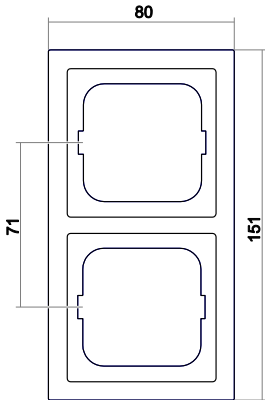

#### Maße

Wippe Abdeckung	63 mm x 63 mm
Abdeckrahmen 1fach	80 mm x 80 mm
Einbautiefe UP-Einsätze	Für UP-Dosen nach DIN 49073-1 (wenn nicht gesondert angegeben)

Aufbauhöhe Schalter	18 mm
---------------------	-------

SCHUKO® USB-Steckdose  
Farbe: edelstahl

Schalter

Steckdose

Abdeckrahmen 1-fach

Abdeckrahmen 2-fach

Abdeckrahmen 3-fach

Abdeckrahmen 4-fach

Abdeckrahmen 5-fach