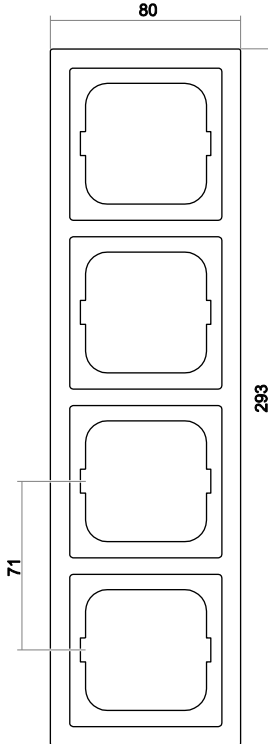

#### Maße

Wippe Abdeckung	63 mm x 63 mm
Abdeckrahmen 1fach	80 mm x 80 mm
Einbautiefe UP-Einsätze	Für UP-Dosen nach DIN 49073-1 (wenn nicht gesondert angegeben)

Aufbauhöhe Schalter	18 mm
---------------------	-------

Aufbauhöhe Steckdose	14 mm
----------------------	-------

<b>Schutzart</b>	IP 20
------------------	-------

<b>Betriebstemperatur</b>	-5 °C ... 40 °C
---------------------------	-----------------

<b>Lagertemperatur</b>	-25 °C ... 40 °C
------------------------	------------------

SCHUKO® USB-Steckdose  
Farbe: edelstahl

Schalter

Steckdose

Abdeckrahmen 1-fach

Abdeckrahmen 2-fach

Abdeckrahmen 3-fach

Abdeckrahmen 4-fach

Abdeckrahmen 5-fach