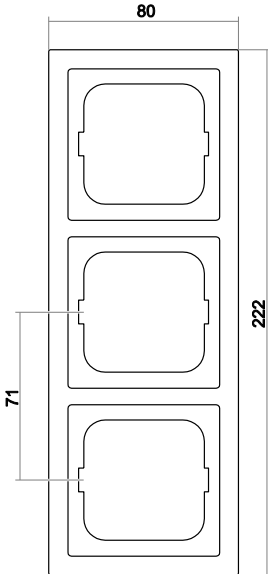

#### Maße

Wippe Abdeckung	63 mm x 63 mm
Abdeckrahmen 1fach	80 mm x 80 mm
Einbautiefe UP-Einsätze	Für UP-Dosen nach DIN 49073-1 (wenn nicht gesondert angegeben)

Aufbauhöhe Schalter	18 mm
---------------------	-------

SCHUKO® USB-Steckdose  
Farbe: edelstahl

Schalter

Steckdose

Abdeckrahmen 1-fach

Abdeckrahmen 2-fach

Abdeckrahmen 3-fach

Abdeckrahmen 4-fach

Abdeckrahmen 5-fach