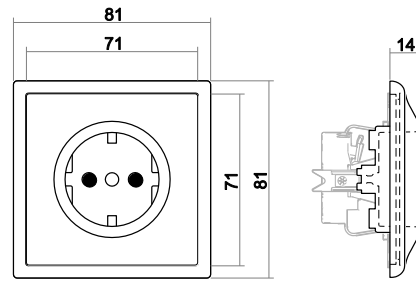

Steckdose 1-fach