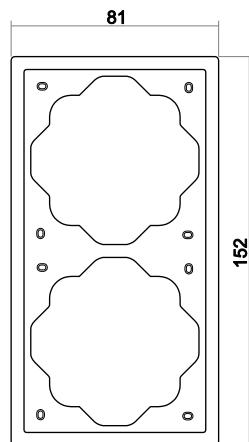

Abdeckrahmen 2-fach