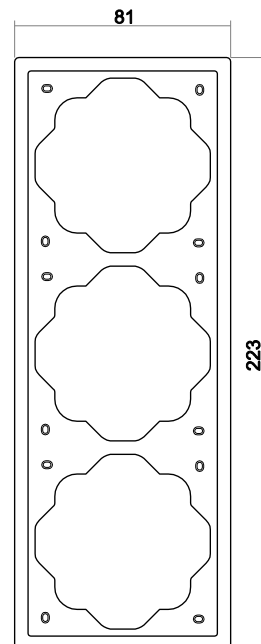

Technische Daten

Maße

Wippe Abdeckung
Abdeckrahmen 1fach
Einbautiefe UP-Einsätze

71 mm x 71 mm
81 mm x 81 mm
Für UP-Dosen nach DIN 49073-1
(wenn nicht gesondert angegeben)

Aufbauhöhe Schalter
Aufbauhöhe Steckdose

Abdeckrahmen 3-fach

Abdeckrahmen 4-fach

Abdeckrahmen 5-fach

Design der Busch-Jaeger
Schalterprogramme mit der
Lichtschalter-App erleben.
Kostenloser Download für
iOS und Android

Busch-Jaeger Elektro GmbH
Freisenbergstraße 2
58513 Lüdenscheid
Zentraler Vertriebsservice:
02351-956-1600
www.busch-jaeger.de