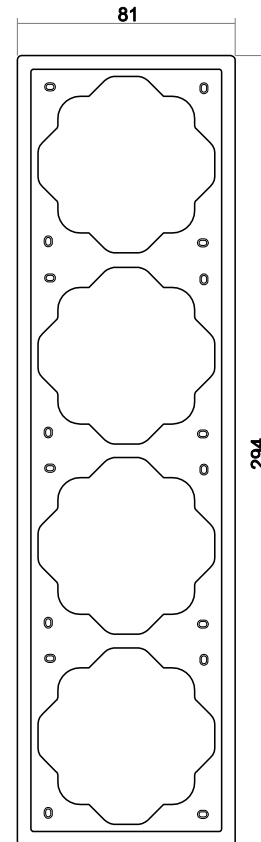

Unterputz Schalterprogramm

Farbübersicht

schwarz matt (-775)
mit Rahmen schwarz
matt (-775)

alpinweiß (-74)
Mit Rahmen
alpinweiß (-74)

elfenbeinweiß (-72)
mit Rahmen
elfenbeinweiß (-72)

studiow. matt (-774)
mit Rahmen
studiow. matt (-774)

Technische Daten

Maße

Wippe Abdeckung
Abdeckrahmen 1fach
Einbautiefe UP-Einsätze

71 mm x 71 mm
81 mm x 81 mm
Für UP-Dosen nach DIN 49073-1
(wenn nicht gesondert angegeben)

Aufbauhöhe Schalter
Aufbauhöhe Steckdose

Abdeckrahmen 3-fach

Abdeckrahmen 4-fach

Abdeckrahmen 5-fach

Design der Busch-Jaeger
Schalterprogramme mit der
Lichtschalter-App erleben.
Kostenloser Download für
iOS und Android

Busch-Jaeger Elektro GmbH
Freisenbergstraße 2
58513 Lüdenscheid
Zentraler Vertriebsservice:
02351-956-1600
www.busch-jaeger.de