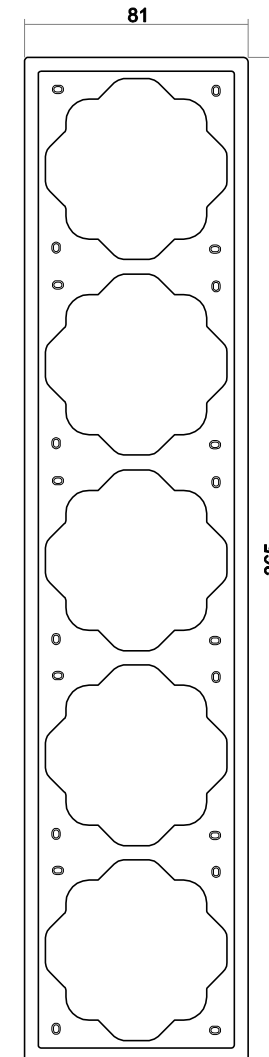

Abdeckrahmen 5-fach

Design der Busch-Jaeger
Schalterprogramme mit der
Lichtschalter-App erleben.
Kostenloser Download für
iOS und Android

Busch-Jaeger Elektro GmbH
Freisenbergstraße 2
58513 Lüdenscheid
Zentraler Vertriebsservice:
02351-956-1600
www.busch-jaeger.de

[Busch-Jaeger bei Facebook](#)
 [Busch-Jaeger bei YouTube](#)