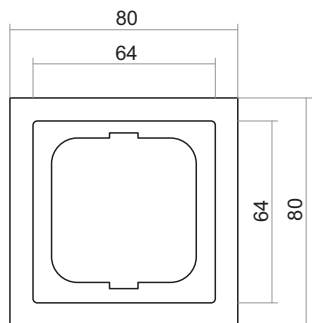

Produkteigenschaften

- ROHS konform
- Abdeckung: Thermoplast (PC)
 - schlag- und bruchfest
 - UV-beständig
 - PVC- und halogenfrei
- Für Kanalinstallation geeignet

Technische Daten

Maße

Wippe	63 mm x 63 mm
Abdeckrahmen 1fach	80 mm x 80 mm
Einbautiefe UP-Einsätze	Für UP-Dosen nach DIN 49073-1 (wenn nicht gesondert angegeben)

Aufbauhöhe Schalter	17 mm
Aufbauhöhe Steckdose	14 mm

Schutzart

IP 20

Betriebstemperatur

-5 °C ... 40 °C

Lagertemperatur

-25 °C ... 40 °C

Design

Maßzeichnungen ausgewählter Artikel

Schalter

Steckdose

Abdeckrahmen 1-fach

Abdeckrahmen 2-fach

Abdeckrahmen 3-fach

Abdeckrahmen 4-fach

Abdeckrahmen 5-fach