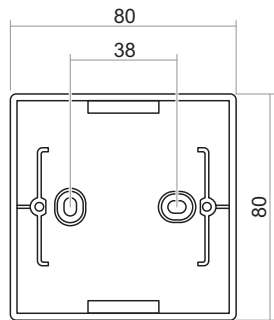

Produkteigenschaften

- ROHS konform
- Abdeckung: Thermoplast (PC)
 - schlag- und bruchfest
 - UV-beständig
 - PVC- und halogenfrei
- Für Kanalinstallation geeignet

Technische Daten

Maße

Wippe	63 mm x 63 mm
Abdeckrahmen 1fach	80 mm x 80 mm
Einbautiefe UP-Einsätze	Für UP-Dosen nach DIN 49073-1 (wenn nicht gesondert angegeben)

Aufbauhöhe Schalter	17 mm
Aufbauhöhe Steckdose	14 mm

Schutzart

IP 20

Betriebstemperatur

-5 °C ... 40 °C

Lagertemperatur

-25 °C ... 40 °C

Design

Maßzeichnungen ausgewählter Artikel

Schalter

Steckdose

Abdeckrahmen 1-fach

Abdeckrahmen 2-fach

Abdeckrahmen 3-fach

Abdeckrahmen 4-fach

Abdeckrahmen 5-fach