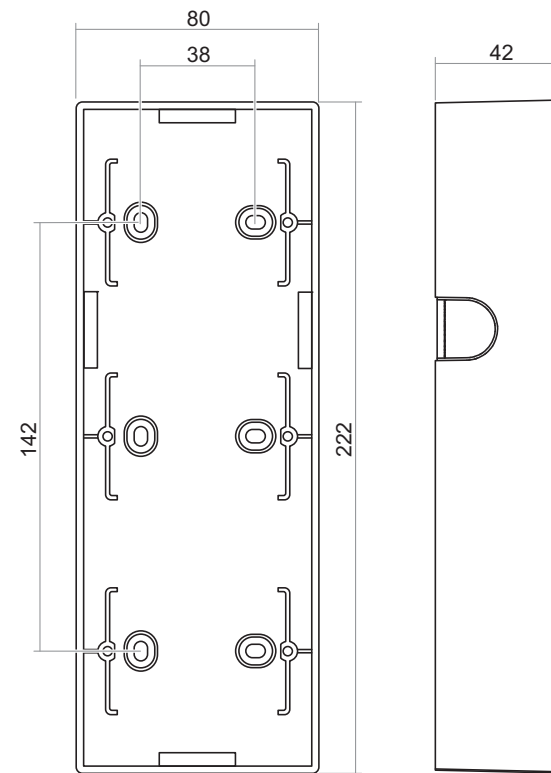

AP-Gehäuse 3-fach

Design der Busch-Jaeger
Schalterprogramme mit der
Lichtschalter-App erleben.
Kostenloser Download für
iOS und Android

Busch-Jaeger Elektro GmbH
Freisenbergstraße 2
58513 Lüdenscheid
Zentraler Vertriebsservice:
02351-956-1600
www.busch-jaeger.de

[Busch-Jaeger bei Facebook](#)
 [Busch-Jaeger bei YouTube](#)