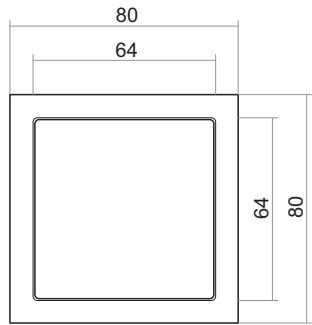

Produkteigenschaften

- ROHS konform
- Abdeckung: Thermoplast (PC)
 - schlag- und bruchfest
 - UV-beständig
 - PVC- und halogenfrei
- Für Kanalinstallation geeignet

Technische Daten

Maße

Wippe	63 mm x 63 mm
Abdeckrahmen 1fach	80 mm x 80 mm
Einbautiefe UP-Einsätze	Für UP-Dosen nach DIN 49073-1 (wenn nicht gesondert angegeben)

Aufbauhöhe Schalter	17 mm
Aufbauhöhe Steckdose	14 mm

Schutzart

IP 20

Betriebstemperatur

-5 °C ... 40 °C

Lagertemperatur

-25 °C ... 40 °C

Design

Maßzeichnungen ausgewählter Artikel

Schalter

Steckdose

Abdeckrahmen 1-fach

Abdeckrahmen 2-fach

Abdeckrahmen 3-fach

Abdeckrahmen 4-fach

Abdeckrahmen 5-fach