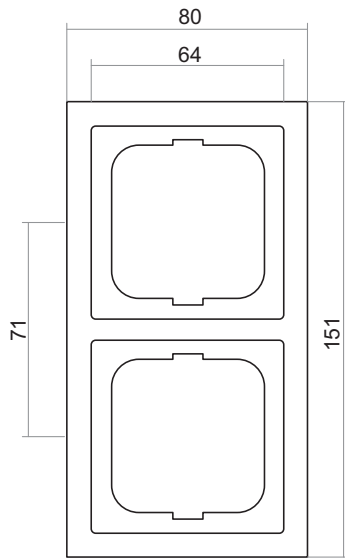

Produkteigenschaften

- ROHS konform
- Abdeckung: Thermoplast (PC)
 - schlag- und bruchfest
 - UV-beständig
 - PVC- und halogenfrei
- Für Kanalinstallation geeignet

Technische Daten

Maße

Wippe	63 mm x 63 mm
Abdeckrahmen 1fach	80 mm x 80 mm
Einbautiefe UP-Einsätze	Für UP-Dosen nach DIN 49073-1 (wenn nicht gesondert angegeben)

Aufbauhöhe Schalter	17 mm
Aufbauhöhe Steckdose	14 mm

Schutzart

IP 20

Betriebstemperatur

-5 °C ... 40 °C

Lagertemperatur

-25 °C ... 40 °C

Design

Maßzeichnungen ausgewählter Artikel

Schalter

Steckdose

Abdeckrahmen 1-fach

Abdeckrahmen 2-fach

Abdeckrahmen 3-fach

Abdeckrahmen 4-fach

Abdeckrahmen 5-fach