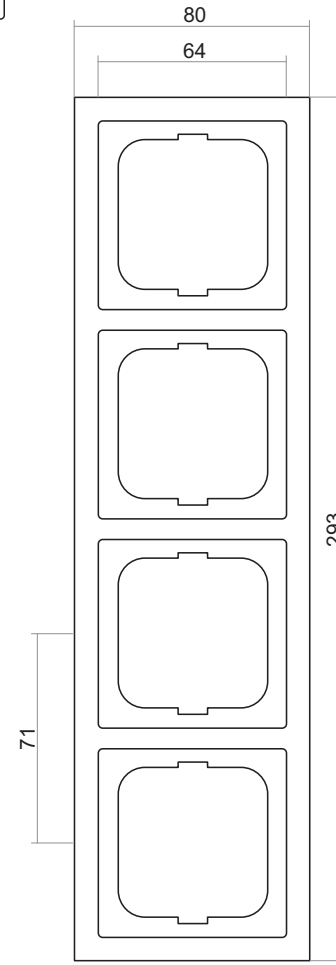

future® linear

Unterputz Schalterprogramm

Farbübersicht

anthrazit (-81)
mit Rahmen
anthrazit (-181 K)
W./R. ähnl. RAL 7021

elfenbeinweiß (-82)
mit Rahmen
elfenbeinweiß (-182 K)
W./R. ähnl. RAL 1013

aluminium (-83)
mit Rahmen
aluminium (-183 K)
W./R. ähnl. RAL 9006

Produkteigenschaften

- ROHS konform
- Abdeckung: Thermoplast (PC)
 - schlag- und bruchfest
 - UV-beständig
 - PVC- und halogenfrei
- Für Kanalinstallation geeignet

Technische Daten

Maße

Wippe	63 mm x 63 mm
Abdeckrahmen 1fach	80 mm x 80 mm
Einbautiefe UP-Einsätze	Für UP-Dosen nach DIN 49073-1 (wenn nicht gesondert angegeben)

Aufbauhöhe Schalter	17 mm
Aufbauhöhe Steckdose	14 mm

Schutzart

IP 20

Betriebstemperatur

-5 °C ... 40 °C

Lagertemperatur

-25 °C ... 40 °C

Design

Maßzeichnungen ausgewählter Artikel

Schalter

Steckdose

Abdeckrahmen 1-fach

Abdeckrahmen 2-fach

Abdeckrahmen 3-fach

Abdeckrahmen 4-fach

Abdeckrahmen 5-fach