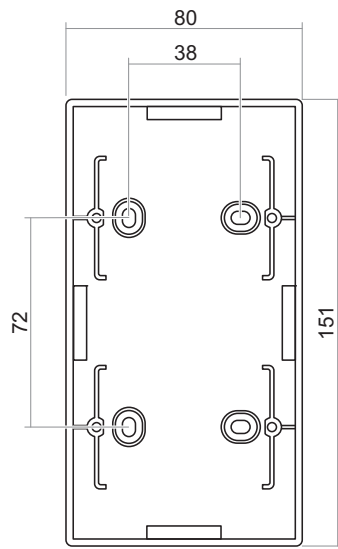

AP-Gehäuse 2-fach