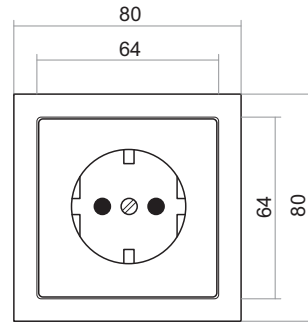

Produkteigenschaften

- ROHS konform
- Abdeckung: Thermoplast (PC)
 - schlag- und bruchfest
 - UV-beständig
 - PVC- und halogenfrei
- Für Kanalinstallation geeignet

Technische Daten

Maße

Wippe	63 mm x 63 mm
Abdeckrahmen 1fach	80 mm x 80 mm
Einbautiefe UP-Einsätze	Für UP-Dosen nach DIN 49073-1 (wenn nicht gesondert angegeben)

Aufbauhöhe Schalter	17 mm
Aufbauhöhe Steckdose	14 mm

Schutzart

IP 20

Betriebstemperatur

-5 °C ... 40 °C

Lagertemperatur

-25 °C ... 40 °C

Design

Maßzeichnungen ausgewählter Artikel

Schalter

Steckdose

Abdeckrahmen 1-fach

Abdeckrahmen 2-fach

Abdeckrahmen 3-fach

Abdeckrahmen 4-fach

Abdeckrahmen 5-fach