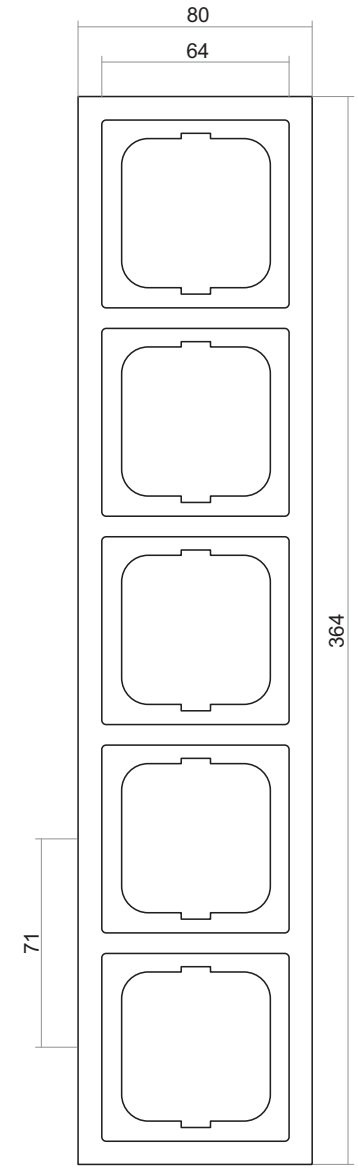

future® linear

Unterputz Schalterprogramm

Farbübersicht

anthrazit (-81)
mit Rahmen
anthrazit (-181 K)
W./R. ähnl. RAL 7021

elfenbeinweiß (-82)
mit Rahmen
elfenbeinweiß (-182 K)
W./R. ähnl. RAL 1013

aluminium (-83)
mit Rahmen
aluminium (-183 K)
W./R. ähnl. RAL 9006

Produkteigenschaften

- ROHS konform
- Abdeckung: Thermoplast (PC)
 - schlag- und bruchfest
 - UV-beständig
 - PVC- und halogenfrei
- Für Kanalinstallation geeignet

Technische Daten

Maße

Wippe	63 mm x 63 mm
Abdeckrahmen 1fach	80 mm x 80 mm
Einbautiefe UP-Einsätze	Für UP-Dosen nach DIN 49073-1 (wenn nicht gesondert angegeben)

Aufbauhöhe Schalter	17 mm
Aufbauhöhe Steckdose	14 mm

Schutzart

IP 20

Betriebstemperatur

-5 °C ... 40 °C

Lagertemperatur

-25 °C ... 40 °C

Design

Maßzeichnungen ausgewählter Artikel

Schalter

Steckdose

Abdeckrahmen 1-fach

Abdeckrahmen 2-fach

Abdeckrahmen 3-fach

Abdeckrahmen 4-fach

Abdeckrahmen 5-fach