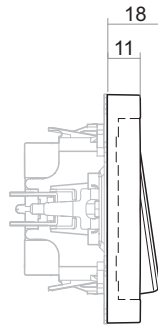

Produkteigenschaften

- ROHS konform
- Abdeckung: Thermoplast (PC)
 - schlag- und bruchfest
 - UV-beständig
 - PVC- und halogenfrei
- Für Kanalinstallation geeignet

Technische Daten

Maße

Wippe	63 mm x 63 mm
Abdeckrahmen 1fach	80 mm x 80 mm
Einbautiefe UP-Einsätze	Für UP-Dosen nach DIN 49073-1 (wenn nicht gesondert angegeben)

Aufbauhöhe Schalter	17 mm
Aufbauhöhe Steckdose	14 mm

Schutzart

IP 20

Betriebstemperatur

-5 °C ... 40 °C

Lagertemperatur

-25 °C ... 40 °C

Design

Maßzeichnungen ausgewählter Artikel

Schalter

Steckdose

Abdeckrahmen 1-fach

Abdeckrahmen 2-fach

Abdeckrahmen 3-fach

Abdeckrahmen 4-fach

Abdeckrahmen 5-fach