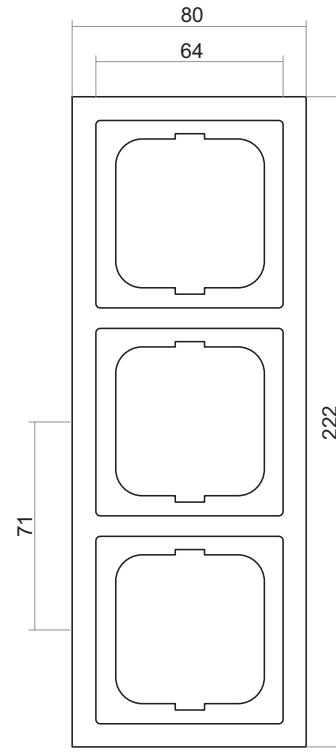

Produkteigenschaften

- ROHS konform
- Abdeckung: Thermoplast (PC)
 - schlag- und bruchfest
 - UV-beständig
 - PVC- und halogenfrei
- Für Kanalinstallation geeignet

Technische Daten

Maße

Wippe	63 mm x 63 mm
Abdeckrahmen 1fach	80 mm x 80 mm
Einbautiefe UP-Einsätze	Für UP-Dosen nach DIN 49073-1 (wenn nicht gesondert angegeben)

Aufbauhöhe Schalter	17 mm
Aufbauhöhe Steckdose	14 mm

Schutzart

IP 20

Betriebstemperatur

-5 °C ... 40 °C

Lagertemperatur

-25 °C ... 40 °C

Design

Maßzeichnungen ausgewählter Artikel

Schalter

Steckdose

Abdeckrahmen 1-fach

Abdeckrahmen 2-fach

Abdeckrahmen 3-fach

Abdeckrahmen 4-fach

Abdeckrahmen 5-fach