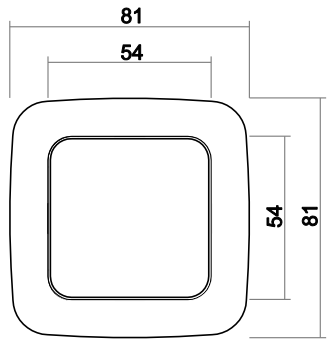

Maße

Wippe Abdeckung	54 mm x 54 mm
Abdeckrahmen 1fach	81 mm x 81 mm
Einbautiefe UP-Einsätze	Für UP-Dosen nach DIN 49073-1 (wenn nicht gesondert angegeben)

Aufbauhöhe Schalter	18 mm
Aufbauhöhe Steckdose	14 mm

Schalter

Steckdose

Abdeckrahmen 1-fach

Abdeckrahmen 2-fach

Abdeckrahmen 3-fach

Abdeckrahmen 4-fach

Abdeckrahmen 5-fach

Maßzeichnungen ausgewählter Artikel (Reflex SI Linear)