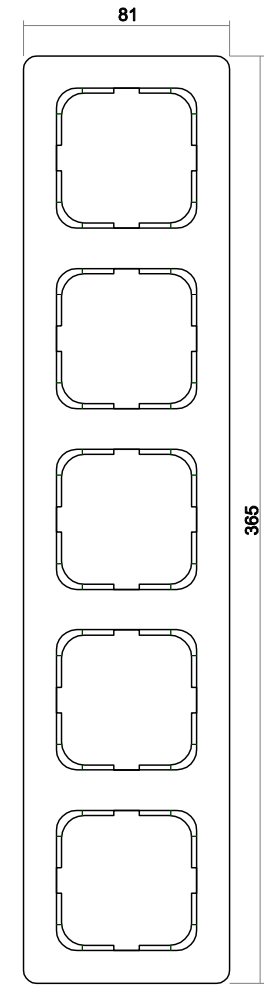

Reflex SI / Reflex SI Linear

Unterputz Schalterprogramm

Farbübersicht Reflex SI und Reflex SI Linear

Reflex SI
alpinweiß (-214)
mit Rahmen
alpinweiß (-214)
Wippe/Rahmen
ähnlich RAL 9010

Reflex SI Linear
alpinweiß (-214)
mit Rahmen
alpinweiß (-214)
Wippe/Rahmen
ähnlich RAL 9010

Maße

Wippe Abdeckung	54 mm x 54 mm
Abdeckrahmen 1fach	81 mm x 81 mm
Einbautiefe UP-Einsätze	Für UP-Dosen nach DIN 49073-1 (wenn nicht gesondert angegeben)

Aufbauhöhe Schalter	18 mm
Aufbauhöhe Steckdose	14 mm

Schalter

Steckdose

Abdeckrahmen 1-fach

Abdeckrahmen 2-fach

Abdeckrahmen 3-fach

Abdeckrahmen 4-fach

Abdeckrahmen 5-fach

Maßzeichnungen ausgewählter Artikel (Reflex SI Linear)

Schalter

Steckdose

Abdeckrahmen 1-fach

Abdeckrahmen 2-fach

Abdeckrahmen 3-fach

Abdeckrahmen 4-fach

Abdeckrahmen 5-fach

AP-Gehäuse 1-fach