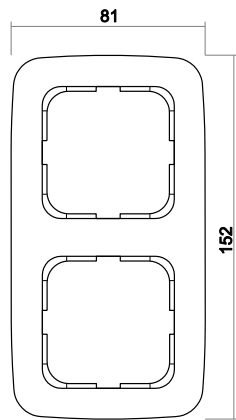

Maße

Wippe Abdeckung	54 mm x 54 mm
Abdeckrahmen 1fach	81 mm x 81 mm
Einbautiefe UP-Einsätze	Für UP-Dosen nach DIN 49073-1 (wenn nicht gesondert angegeben)

Aufbauhöhe Schalter	18 mm
Aufbauhöhe Steckdose	14 mm

Schalter

Steckdose

Abdeckrahmen 1-fach

Abdeckrahmen 2-fach

Abdeckrahmen 3-fach

Abdeckrahmen 4-fach

Abdeckrahmen 5-fach

Maßzeichnungen ausgewählter Artikel (Reflex SI Linear)