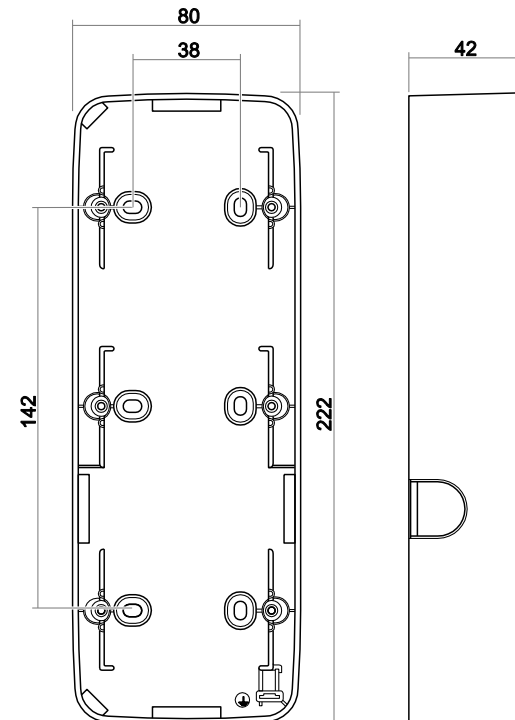

AP-Gehäuse 3-fach

Design der Busch-Jaeger
Schalterprogramme mit der
Lichtschalter-App erleben.
Kostenloser Download für
iOS und Android

Busch-Jaeger Elektro GmbH
Freisenbergstraße 2
58513 Lüdenscheid
Zentraler Vertriebsservice:
02351-956-1600
www.busch-jaeger.de

Busch-Jaeger bei Facebook

Busch-Jaeger bei YouTube