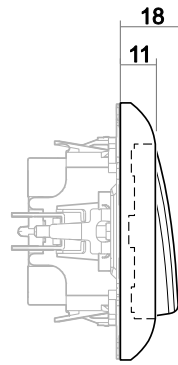

Maße

Wippe Abdeckung	54 mm x 54 mm
Abdeckrahmen 1fach	81 mm x 81 mm
Einbautiefe UP-Einsätze	Für UP-Dosen nach DIN 49073-1 (wenn nicht gesondert angegeben)

Aufbauhöhe Schalter	18 mm
Aufbauhöhe Steckdose	14 mm

Schalter

Steckdose

Abdeckrahmen 1-fach

Abdeckrahmen 2-fach

Abdeckrahmen 3-fach

Abdeckrahmen 4-fach

Abdeckrahmen 5-fach

Maßzeichnungen ausgewählter Artikel (Reflex SI Linear)

Schalter

Steckdose

Abdeckrahmen 1-fach

Abdeckrahmen 2-fach

Abdeckrahmen 3-fach

Abdeckrahmen 4-fach

Abdeckrahmen 5-fach

AP-Gehäuse 1-fach