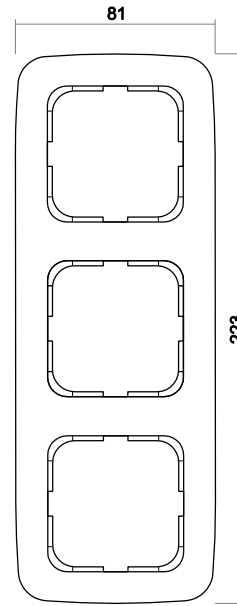

Maße

Wippe Abdeckung	54 mm x 54 mm
Abdeckrahmen 1fach	81 mm x 81 mm
Einbautiefe UP-Einsätze	Für UP-Dosen nach DIN 49073-1 (wenn nicht gesondert angegeben)

Aufbauhöhe Schalter	18 mm
Aufbauhöhe Steckdose	14 mm

Schalter

Steckdose

Abdeckrahmen 1-fach

Abdeckrahmen 2-fach

Abdeckrahmen 3-fach

Abdeckrahmen 4-fach

Abdeckrahmen 5-fach

Maßzeichnungen ausgewählter Artikel (Reflex SI Linear)

Schalter

Steckdose

Abdeckrahmen 1-fach

Abdeckrahmen 2-fach

Abdeckrahmen 3-fach

Abdeckrahmen 4-fach

Abdeckrahmen 5-fach

AP-Gehäuse 1-fach