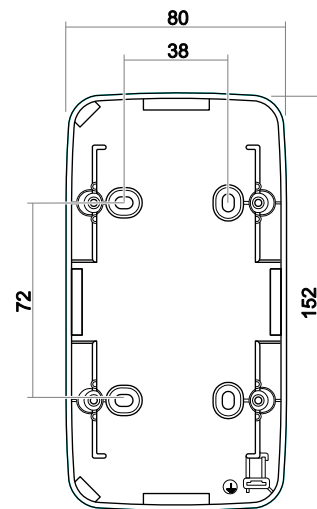

Maße

Wippe Abdeckung	54 mm x 54 mm
Abdeckrahmen 1fach	81 mm x 81 mm
Einbautiefe UP-Einsätze	Für UP-Dosen nach DIN 49073-1 (wenn nicht gesondert angegeben)

Aufbauhöhe Schalter	18 mm
Aufbauhöhe Steckdose	14 mm

Schalter

Steckdose

Abdeckrahmen 1-fach

Abdeckrahmen 2-fach

Abdeckrahmen 3-fach

Abdeckrahmen 4-fach

Abdeckrahmen 5-fach

Maßzeichnungen ausgewählter Artikel (Reflex SI Linear)

Schalter

Steckdose

Abdeckrahmen 1-fach

Abdeckrahmen 2-fach

Abdeckrahmen 3-fach

Abdeckrahmen 4-fach

Abdeckrahmen 5-fach

AP-Gehäuse 1-fach