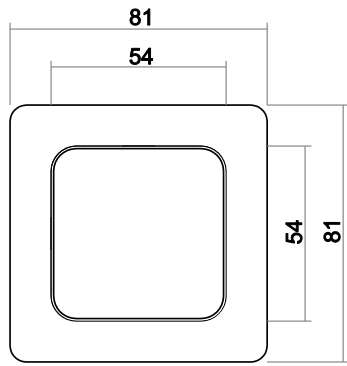

Maße

Wippe Abdeckung	54 mm x 54 mm
Abdeckrahmen 1fach	81 mm x 81 mm
Einbautiefe UP-Einsätze	Für UP-Dosen nach DIN 49073-1 (wenn nicht gesondert angegeben)

Aufbauhöhe Schalter	18 mm
Aufbauhöhe Steckdose	14 mm

Schalter

Steckdose

Abdeckrahmen 1-fach

Abdeckrahmen 2-fach

Abdeckrahmen 3-fach

Abdeckrahmen 4-fach

Abdeckrahmen 5-fach

Maßzeichnungen ausgewählter Artikel (Reflex SI Linear)

Schalter

Steckdose

Abdeckrahmen 1-fach

Abdeckrahmen 2-fach

Abdeckrahmen 3-fach

Abdeckrahmen 4-fach

Abdeckrahmen 5-fach

AP-Gehäuse 1-fach