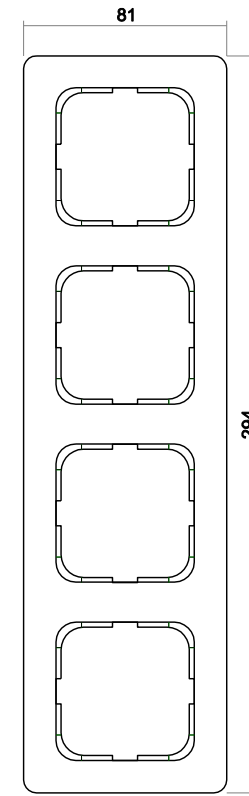

Maße

Wippe Abdeckung	54 mm x 54 mm
Abdeckrahmen 1fach	81 mm x 81 mm
Einbautiefe UP-Einsätze	Für UP-Dosen nach DIN 49073-1 (wenn nicht gesondert angegeben)

Aufbauhöhe Schalter	18 mm
Aufbauhöhe Steckdose	14 mm

Schalter

Steckdose

Abdeckrahmen 1-fach

Abdeckrahmen 2-fach

Abdeckrahmen 3-fach

Abdeckrahmen 4-fach

Abdeckrahmen 5-fach

Maßzeichnungen ausgewählter Artikel (Reflex SI Linear)

Schalter

Steckdose

Abdeckrahmen 1-fach

Abdeckrahmen 2-fach

Abdeckrahmen 3-fach

Abdeckrahmen 4-fach

Abdeckrahmen 5-fach

AP-Gehäuse 1-fach