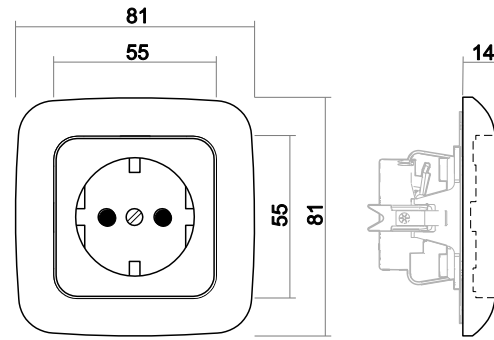

Maße

Wippe Abdeckung	54 mm x 54 mm
Abdeckrahmen 1fach	81 mm x 81 mm
Einbautiefe UP-Einsätze	Für UP-Dosen nach DIN 49073-1 (wenn nicht gesondert angegeben)

Aufbauhöhe Schalter	18 mm
Aufbauhöhe Steckdose	14 mm

Schalter

Steckdose

Abdeckrahmen 1-fach

Abdeckrahmen 2-fach

Abdeckrahmen 3-fach

Abdeckrahmen 4-fach

Abdeckrahmen 5-fach

Maßzeichnungen ausgewählter Artikel (Reflex SI Linear)