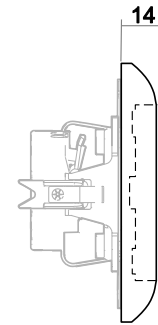

Maße

Wippe Abdeckung	54 mm x 54 mm
Abdeckrahmen 1fach	81 mm x 81 mm
Einbautiefe UP-Einsätze	Für UP-Dosen nach DIN 49073-1 (wenn nicht gesondert angegeben)

Aufbauhöhe Schalter	18 mm
Aufbauhöhe Steckdose	14 mm

Schalter

Steckdose

Abdeckrahmen 1-fach

Abdeckrahmen 2-fach

Abdeckrahmen 3-fach

Abdeckrahmen 4-fach

Abdeckrahmen 5-fach

Maßzeichnungen ausgewählter Artikel (Reflex SI Linear)

Schalter

Steckdose

Abdeckrahmen 1-fach

Abdeckrahmen 2-fach

Abdeckrahmen 3-fach

Abdeckrahmen 4-fach

Abdeckrahmen 5-fach

AP-Gehäuse 1-fach