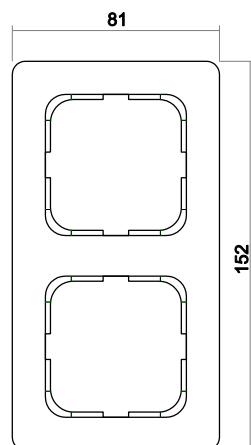

Maße

Wippe Abdeckung	54 mm x 54 mm
Abdeckrahmen 1fach	81 mm x 81 mm
Einbautiefe UP-Einsätze	Für UP-Dosen nach DIN 49073-1 (wenn nicht gesondert angegeben)

Aufbauhöhe Schalter	18 mm
Aufbauhöhe Steckdose	14 mm

Schalter

Steckdose

Abdeckrahmen 1-fach

Abdeckrahmen 2-fach

Abdeckrahmen 3-fach

Abdeckrahmen 4-fach

Abdeckrahmen 5-fach

Maßzeichnungen ausgewählter Artikel (Reflex SI Linear)

Schalter

Steckdose

Abdeckrahmen 1-fach

Abdeckrahmen 2-fach

Abdeckrahmen 3-fach

Abdeckrahmen 4-fach

Abdeckrahmen 5-fach

AP-Gehäuse 1-fach