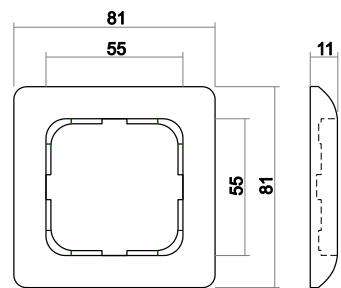

Maße

Wippe Abdeckung	54 mm x 54 mm
Abdeckrahmen 1fach	81 mm x 81 mm
Einbautiefe UP-Einsätze	Für UP-Dosen nach DIN 49073-1 (wenn nicht gesondert angegeben)

Aufbauhöhe Schalter	18 mm
Aufbauhöhe Steckdose	14 mm

Schalter

Steckdose

Abdeckrahmen 1-fach

Abdeckrahmen 2-fach

Abdeckrahmen 3-fach

Abdeckrahmen 4-fach

Abdeckrahmen 5-fach

Maßzeichnungen ausgewählter Artikel (Reflex SI Linear)

Schalter

Steckdose

Abdeckrahmen 1-fach

Abdeckrahmen 2-fach

Abdeckrahmen 3-fach

Abdeckrahmen 4-fach

Abdeckrahmen 5-fach

AP-Gehäuse 1-fach