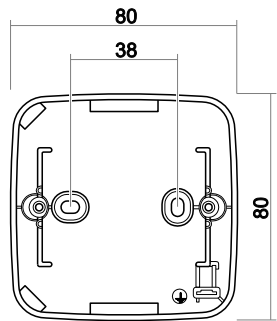

Maße

Wippe Abdeckung	54 mm x 54 mm
Abdeckrahmen 1fach	81 mm x 81 mm
Einbautiefe UP-Einsätze	Für UP-Dosen nach DIN 49073-1 (wenn nicht gesondert angegeben)

Aufbauhöhe Schalter	18 mm
Aufbauhöhe Steckdose	14 mm

Schalter

Steckdose

Abdeckrahmen 1-fach

Abdeckrahmen 2-fach

Abdeckrahmen 3-fach

Abdeckrahmen 4-fach

Abdeckrahmen 5-fach

Maßzeichnungen ausgewählter Artikel (Reflex SI Linear)

Schalter

Steckdose

Abdeckrahmen 1-fach

Abdeckrahmen 2-fach

Abdeckrahmen 3-fach

Abdeckrahmen 4-fach

Abdeckrahmen 5-fach

AP-Gehäuse 1-fach