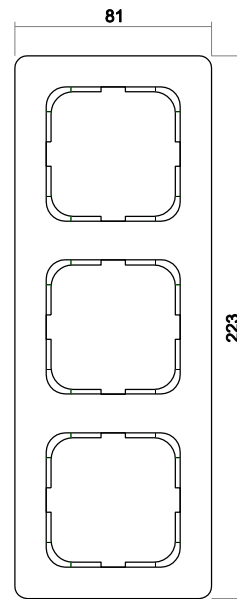

Maße

Wippe Abdeckung	54 mm x 54 mm
Abdeckrahmen 1fach	81 mm x 81 mm
Einbautiefe UP-Einsätze	Für UP-Dosen nach DIN 49073-1 (wenn nicht gesondert angegeben)

Aufbauhöhe Schalter	18 mm
Aufbauhöhe Steckdose	14 mm

Schalter

Steckdose

Abdeckrahmen 1-fach

Abdeckrahmen 2-fach

Abdeckrahmen 3-fach

Abdeckrahmen 4-fach

Abdeckrahmen 5-fach

Maßzeichnungen ausgewählter Artikel (Reflex SI Linear)

Schalter

Steckdose

Abdeckrahmen 1-fach

Abdeckrahmen 2-fach

Abdeckrahmen 3-fach

Abdeckrahmen 4-fach

Abdeckrahmen 5-fach

AP-Gehäuse 1-fach