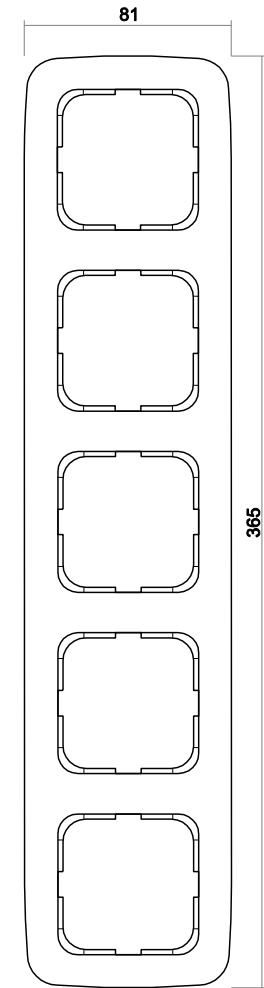

Maße

Wippe Abdeckung	54 mm x 54 mm
Abdeckrahmen 1fach	81 mm x 81 mm
Einbautiefe UP-Einsätze	Für UP-Dosen nach DIN 49073-1 (wenn nicht gesondert angegeben)

Aufbauhöhe Schalter	18 mm
Aufbauhöhe Steckdose	14 mm

Schalter

Steckdose

Abdeckrahmen 1-fach

Abdeckrahmen 2-fach

Abdeckrahmen 3-fach

Abdeckrahmen 4-fach

Abdeckrahmen 5-fach

Maßzeichnungen ausgewählter Artikel (Reflex SI Linear)

Schalter

Steckdose

Abdeckrahmen 1-fach

Abdeckrahmen 2-fach

Abdeckrahmen 3-fach

Abdeckrahmen 4-fach

Abdeckrahmen 5-fach

AP-Gehäuse 1-fach