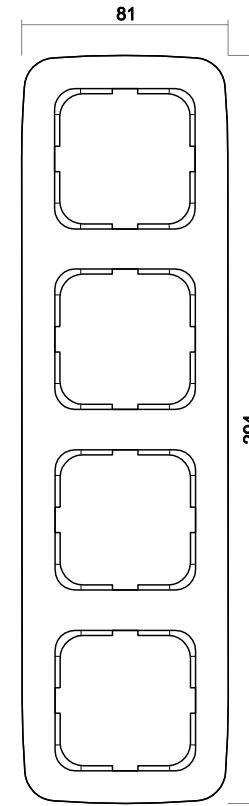

Maße

Wippe Abdeckung	54 mm x 54 mm
Abdeckrahmen 1fach	81 mm x 81 mm
Einbautiefe UP-Einsätze	Für UP-Dosen nach DIN 49073-1 (wenn nicht gesondert angegeben)

Aufbauhöhe Schalter	18 mm
Aufbauhöhe Steckdose	14 mm

Schalter

Steckdose

Abdeckrahmen 1-fach

Abdeckrahmen 2-fach

Abdeckrahmen 3-fach

Abdeckrahmen 4-fach

Abdeckrahmen 5-fach

Maßzeichnungen ausgewählter Artikel (Reflex SI Linear)

Schalter

Steckdose

Abdeckrahmen 1-fach

Abdeckrahmen 2-fach

Abdeckrahmen 3-fach

Abdeckrahmen 4-fach

Abdeckrahmen 5-fach

AP-Gehäuse 1-fach