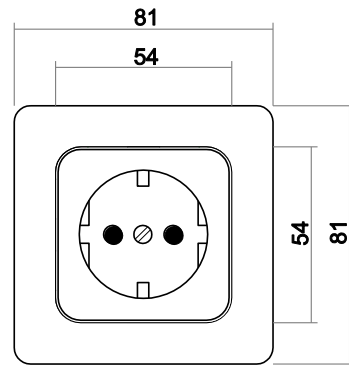

Maße

Wippe Abdeckung	54 mm x 54 mm
Abdeckrahmen 1fach	81 mm x 81 mm
Einbautiefe UP-Einsätze	Für UP-Dosen nach DIN 49073-1 (wenn nicht gesondert angegeben)

Aufbauhöhe Schalter	18 mm
Aufbauhöhe Steckdose	14 mm

Schalter

Steckdose

Abdeckrahmen 1-fach

Abdeckrahmen 2-fach

Abdeckrahmen 3-fach

Abdeckrahmen 4-fach

Abdeckrahmen 5-fach

Maßzeichnungen ausgewählter Artikel (Reflex SI Linear)

Schalter

Steckdose

Abdeckrahmen 1-fach

Abdeckrahmen 2-fach

Abdeckrahmen 3-fach

Abdeckrahmen 4-fach

Abdeckrahmen 5-fach

AP-Gehäuse 1-fach