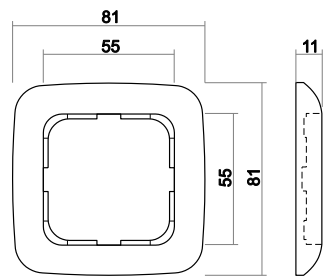

Maße

Wippe Abdeckung	54 mm x 54 mm
Abdeckrahmen 1fach	81 mm x 81 mm
Einbautiefe UP-Einsätze	Für UP-Dosen nach DIN 49073-1 (wenn nicht gesondert angegeben)

Aufbauhöhe Schalter	18 mm
Aufbauhöhe Steckdose	14 mm

Schalter

Steckdose

Abdeckrahmen 1-fach

Abdeckrahmen 2-fach

Abdeckrahmen 3-fach

Abdeckrahmen 4-fach

Abdeckrahmen 5-fach

Maßzeichnungen ausgewählter Artikel (Reflex SI Linear)