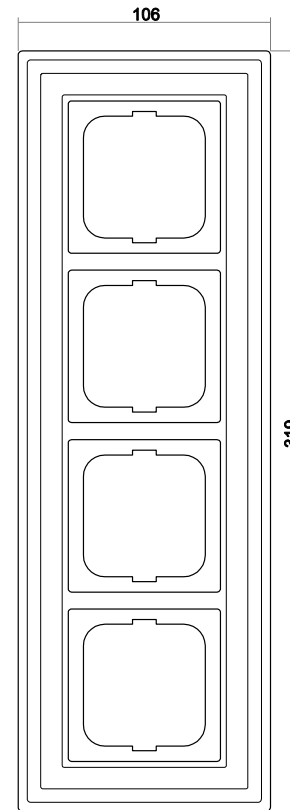

Technische Daten
Maße

Wippe Abdeckung	63 mm x 63 mm
Abdeckrahmen 1fach	106 mm x 106 mm
Einbautiefe UP-Einsätze	Für UP-Dosen nach DIN 49073-1 (wenn nicht gesondert angegeben)

Aufbauhöhe Schalter	17 mm
Aufbauhöhe Steckdose	13 mm

 Lautsprecher
Farbe: Messing poliert,
elfenbeinweiß

Schalter 1-fach

Steckdose 1-fach

Abdeckrahmen 1-fach

Abdeckrahmen 2-fach

Abdeckrahmen 3-fach

Abdeckrahmen 4-fach

Abdeckrahmen 5-fach