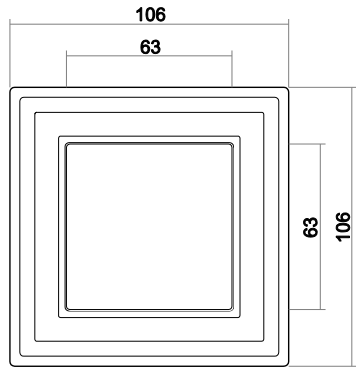

Schalter 1-fach