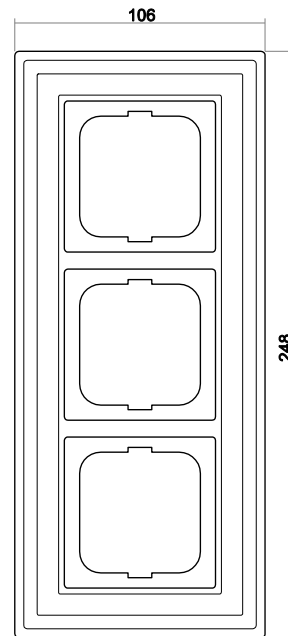

Technische Daten
Maße

Wippe Abdeckung	63 mm x 63 mm
Abdeckrahmen 1fach	106 mm x 106 mm
Einbautiefe UP-Einsätze	Für UP-Dosen nach DIN 49073-1 (wenn nicht gesondert angegeben)

Aufbauhöhe Schalter	17 mm
Aufbauhöhe Steckdose	13 mm

 Lautsprecher
Farbe: Messing poliert,
elfenbeinweiß

Schalter 1-fach

Steckdose 1-fach

Abdeckrahmen 1-fach

Abdeckrahmen 2-fach

Abdeckrahmen 3-fach

Abdeckrahmen 4-fach

Abdeckrahmen 5-fach