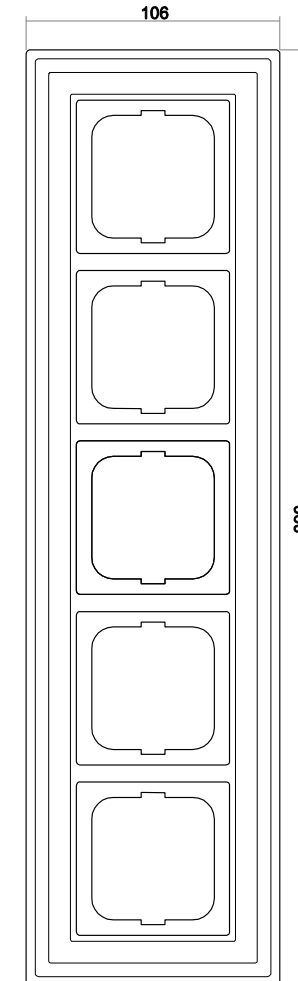

Technische Daten
Maße

Wippe Abdeckung	63 mm x 63 mm
Abdeckrahmen 1fach	106 mm x 106 mm
Einbautiefe UP-Einsätze	Für UP-Dosen nach DIN 49073-1 (wenn nicht gesondert angegeben)

Aufbauhöhe Schalter	17 mm
Aufbauhöhe Steckdose	13 mm

 Lautsprecher
Farbe: Messing poliert,
elfenbeinweiß

Schalter 1-fach

Steckdose 1-fach

Abdeckrahmen 1-fach

Abdeckrahmen 2-fach

Abdeckrahmen 3-fach

Abdeckrahmen 4-fach

Abdeckrahmen 5-fach