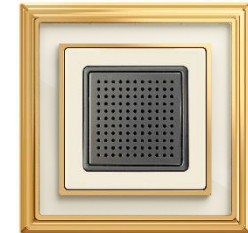

Unterputz Schalterprogramm
Farbübersicht

 Messing poliert,
elfenbeinweiß

 Messing poliert,
Dekor,
elfenbeinweiß

 Messing poliert,
Dekor,
anthrazit

 Messing antik,
Dekor,
elfenbeinweiß

 Messing antik,
Dekor, anthrazit

Technische Daten
Maße

Wippe Abdeckung	63 mm x 63 mm
Abdeckrahmen 1fach	106 mm x 106 mm
Einbautiefe UP-Einsätze	Für UP-Dosen nach DIN 49073-1 (wenn nicht gesondert angegeben)

Aufbauhöhe Schalter	17 mm
Aufbauhöhe Steckdose	13 mm

 Jalousieschalter
Farbe: Messing poliert,
elfenbeinweiß

 SCHUKO® Steckdose mit LED
Kontrolllicht
Farbe: Messing poliert,
elfenbeinweiß

 Drehdimmer
Farbe: Messing poliert,
elfenbeinweiß

 SCHUKO® USB-Steckdose
Farbe: Messing poliert,
elfenbeinweiß

 Lautsprecher
Farbe: Messing poliert,
elfenbeinweiß

Schalter 1-fach

Steckdose 1-fach

Abdeckrahmen 1-fach

Abdeckrahmen 2-fach

Abdeckrahmen 3-fach

Abdeckrahmen 4-fach

Abdeckrahmen 5-fach