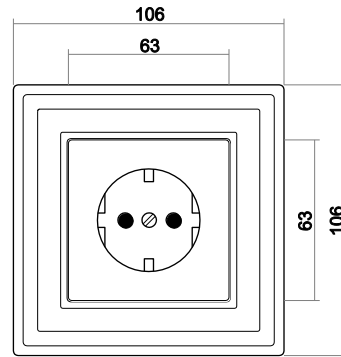

Steckdose 1-fach