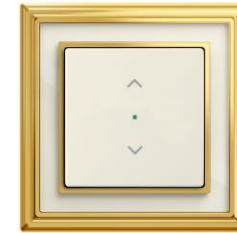

Unterputz Schalterprogramm
Farbübersicht

 Messing poliert,
elfenbeinweiß

 Messing poliert,
Dekor,
elfenbeinweiß

 Messing poliert,
Dekor,
anthrazit

 Messing antik,
Dekor,
elfenbeinweiß

 Messing antik,
Dekor, anthrazit

Technische Daten
Maße

Wippe Abdeckung	63 mm x 63 mm
Abdeckrahmen 1fach	106 mm x 106 mm
Einbautiefe UP-Einsätze	Für UP-Dosen nach DIN 49073-1 (wenn nicht gesondert angegeben)

Aufbauhöhe Schalter	17 mm
Aufbauhöhe Steckdose	13 mm

 Jalousieschalter
Farbe: Messing poliert,
elfenbeinweiß

 SCHUKO® Steckdose mit LED
Kontrolllicht
Farbe: Messing poliert,
elfenbeinweiß

 Drehdimmer
Farbe: Messing poliert,
elfenbeinweiß

 SCHUKO® USB-Steckdose
Farbe: Messing poliert,
elfenbeinweiß

 Lautsprecher
Farbe: Messing poliert,
elfenbeinweiß

Schalter 1-fach

Steckdose 1-fach

Abdeckrahmen 1-fach

Abdeckrahmen 2-fach

Abdeckrahmen 3-fach

Abdeckrahmen 4-fach

Abdeckrahmen 5-fach