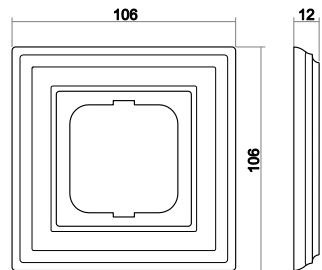

Abdeckrahmen 1-fach