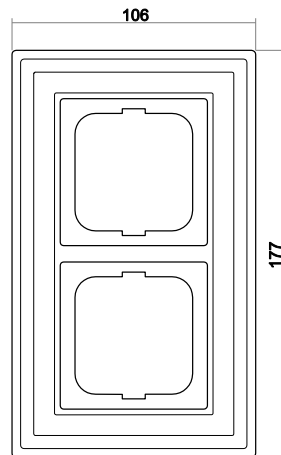

Abdeckrahmen 2-fach