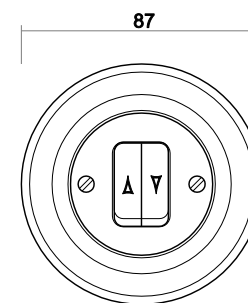

Wippe Abdeckung \varnothing 87 mm
 Einbautiefe UP-Einsätze Für UP-Dosen nach DIN 49073-1 (wenn nicht gesondert angegeben)

Aufbauhöhe Schalter 17,6 mm

Aufbauhöhe Steckdose 15,1 mm

Schutzart IP 20

Betriebstemperatur -5 °C ... 40 °C

Antennendosen-Einsatz
 Decento®
 Farbe: studioweiß

Zentralscheibe mit Tragring
 Decento®
 Farbe: studioweiß

Schalter 1-fach

Schalter/Steckdose Kombination

Schalter 1-fach

Steckdose 1-fach

Antennendose

Telefondose