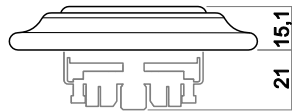

Wippe Abdeckung \varnothing 87 mm
 Einbautiefe UP-Einsätze Für UP-Dosen nach DIN 49073-1 (wenn nicht gesondert angegeben)

Aufbauhöhe Schalter 17,6 mm

Aufbauhöhe Steckdose 15,1 mm

Schutzart IP 20

Betriebstemperatur -5 °C ... 40 °C

Antennendosen-Einsatz
 Decento®
 Farbe: studioweiß

Zentralscheibe mit Tragring
 Decento®
 Farbe: studioweiß

Schalter 1-fach

Schalter/Steckdose Kombination

Schalter 1-fach

Steckdose 1-fach

Antennendose

Telefondose