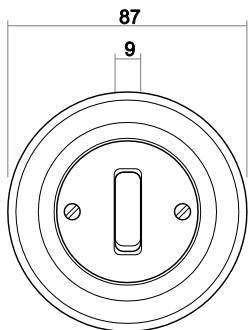

Wippe Abdeckung \varnothing 87 mm
 Einbautiefe UP-Einsätze Für UP-Dosen nach DIN 49073-1 (wenn nicht gesondert angegeben)

Aufbauhöhe Schalter 17,6 mm

Aufbauhöhe Steckdose 15,1 mm

Schutzart IP 20

Betriebstemperatur -5 °C ... 40 °C

Antennendosen-Einsatz
 Decento®
 Farbe: studioweiß

Zentralscheibe mit Tragring
 Decento®
 Farbe: studioweiß

Schalter 1-fach

Schalter/Steckdose Kombination

Schalter 1-fach

Steckdose 1-fach

Antennendose

Telefondose