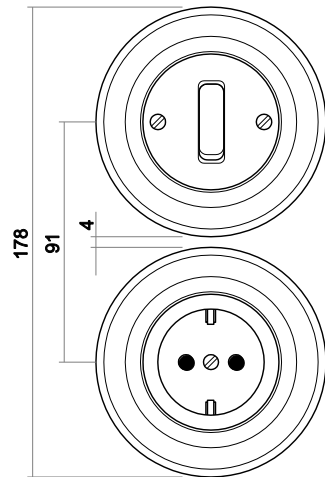

Schalter/Steckdose Kombination