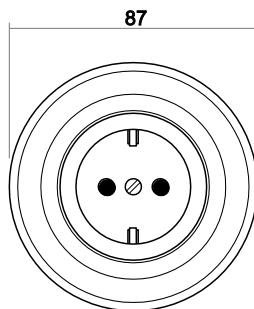

Wippe Abdeckung \varnothing 87 mm
 Einbautiefe UP-Einsätze Für UP-Dosen nach DIN 49073-1 (wenn nicht gesondert angegeben)

Aufbauhöhe Schalter 17,6 mm

Aufbauhöhe Steckdose 15,1 mm

Schutzart IP 20

Betriebstemperatur -5 °C ... 40 °C

Antennendosen-Einsatz
 Decento®
 Farbe: studioweiß

Zentralscheibe mit Tragring
 Decento®
 Farbe: studioweiß

Schalter 1-fach

Schalter/Steckdose Kombination

Schalter 1-fach

Steckdose 1-fach

Antennendose

Telefondose