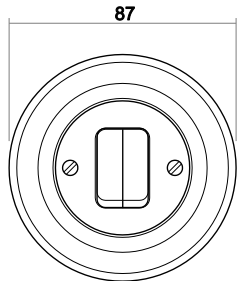

Schalter 1-fach