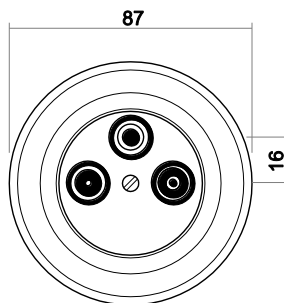

Wippe Abdeckung \varnothing 87 mm
 Einbautiefe UP-Einsätze Für UP-Dosen nach DIN 49073-1 (wenn nicht gesondert angegeben)

Aufbauhöhe Schalter 17,6 mm

Aufbauhöhe Steckdose 15,1 mm

Schutzart IP 20

Betriebstemperatur -5 °C ... 40 °C

Antennendosen-Einsatz
 Decento®
 Farbe: studioweiß

Zentralscheibe mit Tragring
 Decento®
 Farbe: studioweiß

Schalter 1-fach

Schalter/Steckdose Kombination

Schalter 1-fach

Steckdose 1-fach

Antennendose

Telefondose