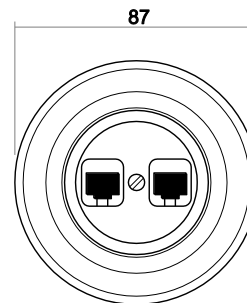

Wippe Abdeckung \varnothing 87 mm
 Einbautiefe UP-Einsätze Für UP-Dosen nach DIN 49073-1 (wenn nicht gesondert angegeben)

Aufbauhöhe Schalter 17,6 mm

Aufbauhöhe Steckdose 15,1 mm

Schutzart IP 20

Betriebstemperatur -5 °C ... 40 °C

Antennendosen-Einsatz
 Decento®
 Farbe: studioweiß

Zentralscheibe mit Tragring
 Decento®
 Farbe: studioweiß

Schalter 1-fach

Schalter/Steckdose Kombination

Schalter 1-fach

Steckdose 1-fach

Antennendose

Telefondose