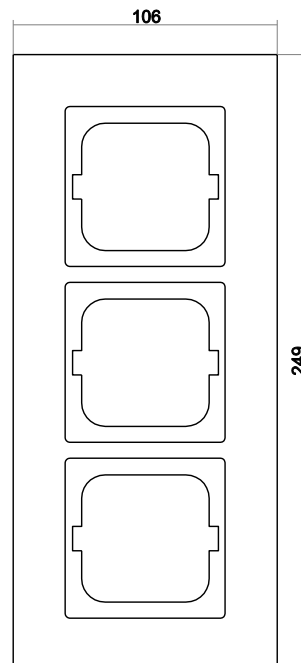

Maße

Wippe Abdeckung 63 mm x 63 mm
 Abdeckrahmen 1fach 107 mm x 107 mm
 Einbautiefe UP-Einsätze Für UP-Dosen nach DIN 49073-1 (wenn nicht gesondert angegeben)

Aufbauhöhe Schalter 17 mm
 Aufbauhöhe Steckdose 14 mm

Abdeckrahmen 1-fach

Abdeckrahmen 2-fach

Abdeckrahmen 3-fach

Abdeckrahmen 4-fach

Abdeckrahmen 5-fach

Design der Busch-Jaeger
Schalterprogramme mit der
Lichtschalter-App erleben.
Kostenloser Download für
iOS und Android