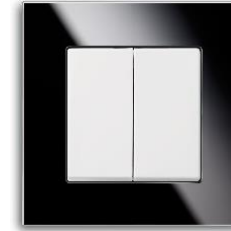

Unterputz Schalterprogramm

Farbübersicht

elfenbein-weiß / Bronze
ähnl. RAL 1013

studioweiß / Glas schwarz
ähnl. RAL 9016

anthrazit / Edelstahl
ähnl. RAL 7021

elfenbein-weiß / Gold (24k)
ähnl. RAL 1013

studioweiß / Chrom
ähnl. RAL 9016

Maße

Wippe Abdeckung 63 mm x 63 mm
 Abdeckrahmen 1fach 107 mm x 107 mm
 Einbautiefe UP-Einsätze Für UP-Dosen nach DIN 49073-1 (wenn nicht gesondert angegeben)

Aufbauhöhe Schalter 17 mm
 Aufbauhöhe Steckdose 14 mm

Serienschalter Doppeltaster mit geschlossener Wippe
 Farbe: studioweiß / Glas schwarz

Busch-Dimmer® mit Drehknopf und Glimmlampe
 Farbe: studioweiß / Glas schwarz

SCHUKO® Steckdose
 Farbe: studioweiß / Glas schwarz

Antennensteckdose mit 2 Anschlüssen Radio/TV
 Farbe: studioweiß / Glas schwarz

Busch-AudioWorld® Busch-DigitalRadio
 Farbe: studioweiß / Glas schwarz

Maßzeichnungen ausgewählter Artikel

Schalter 1-fach

Steckdose 1-fach