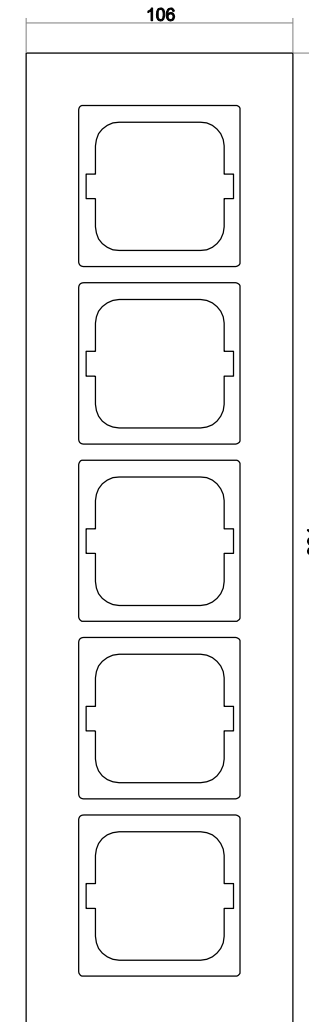

Maße

Wippe Abdeckung 63 mm x 63 mm
 Abdeckrahmen 1fach 107 mm x 107 mm
 Einbautiefe UP-Einsätze Für UP-Dosen nach DIN 49073-1 (wenn nicht gesondert angegeben)

Aufbauhöhe Schalter 17 mm
 Aufbauhöhe Steckdose 14 mm

Abdeckrahmen 1-fach

Abdeckrahmen 2-fach

Abdeckrahmen 3-fach

Abdeckrahmen 4-fach

Abdeckrahmen 5-fach

Design der Busch-Jaeger
Schalterprogramme mit der
Lichtschalter-App erleben.
Kostenloser Download für
iOS und Android