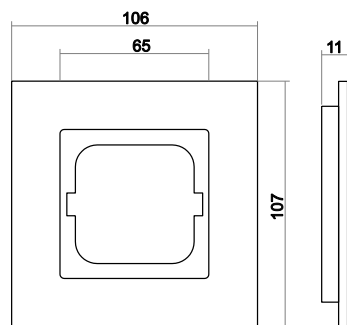

Maße

Wippe Abdeckung 63 mm x 63 mm
 Abdeckrahmen 1fach 107 mm x 107 mm
 Einbautiefe UP-Einsätze Für UP-Dosen nach DIN 49073-1 (wenn nicht gesondert angegeben)

Aufbauhöhe Schalter 17 mm
 Aufbauhöhe Steckdose 14 mm

Abdeckrahmen 1-fach

Abdeckrahmen 2-fach

Abdeckrahmen 3-fach

Abdeckrahmen 4-fach

Abdeckrahmen 5-fach

Design der Busch-Jaeger
Schalterprogramme mit der
Lichtschalter-App erleben.
Kostenloser Download für
iOS und Android