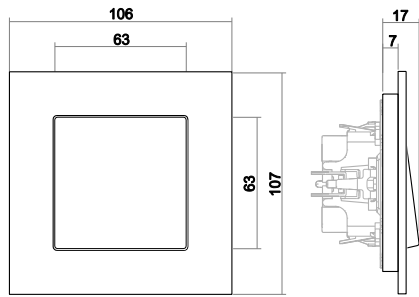

Maßzeichnungen ausgewählter Artikel

Schalter 1-fach