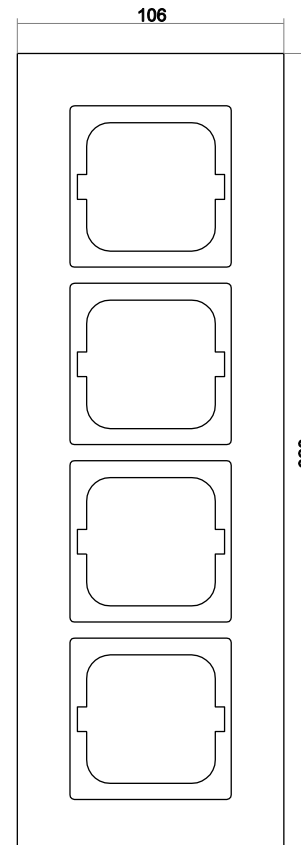

Maße

Wippe Abdeckung 63 mm x 63 mm
 Abdeckrahmen 1fach 107 mm x 107 mm
 Einbautiefe UP-Einsätze Für UP-Dosen nach DIN 49073-1 (wenn nicht gesondert angegeben)

Aufbauhöhe Schalter 17 mm
 Aufbauhöhe Steckdose 14 mm

Abdeckrahmen 1-fach

Abdeckrahmen 2-fach

Abdeckrahmen 3-fach

Abdeckrahmen 4-fach

Abdeckrahmen 5-fach

Design der Busch-Jaeger
Schalterprogramme mit der
Lichtschalter-App erleben.
Kostenloser Download für
iOS und Android