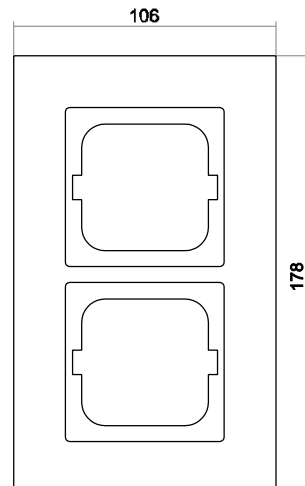

Maße

Wippe Abdeckung 63 mm x 63 mm
 Abdeckrahmen 1fach 107 mm x 107 mm
 Einbautiefe UP-Einsätze Für UP-Dosen nach DIN 49073-1 (wenn nicht gesondert angegeben)

Aufbauhöhe Schalter 17 mm
 Aufbauhöhe Steckdose 14 mm

Abdeckrahmen 1-fach

Abdeckrahmen 2-fach

Abdeckrahmen 3-fach

Abdeckrahmen 4-fach

Abdeckrahmen 5-fach

Design der Busch-Jaeger
Schalterprogramme mit der
Lichtschalter-App erleben.
Kostenloser Download für
iOS und Android