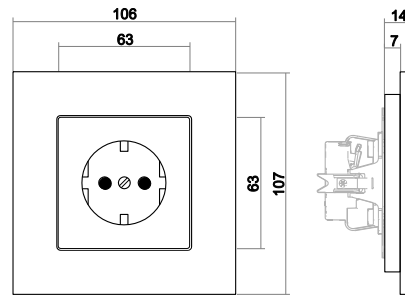

Steckdose 1-fach