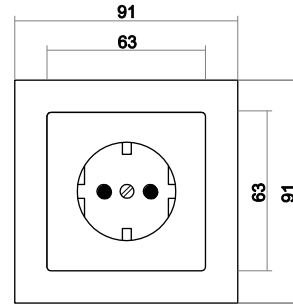

Maßzeichnungen ausgewählter Artikel

Steckdose

Design der Busch-Jaeger Schalterprogramme mit der Lichtschalter-App erleben. Kostenloser Download für iOS und Android

Busch-Jaeger Elektro GmbH
Freisenbergstraße 2
58513 Lüdenscheid
Zentraler Vertriebsservice:
02351-956-1600
www.busch-jaeger.de

Busch-Jaeger bei Facebook
Busch-Jaeger bei YouTube