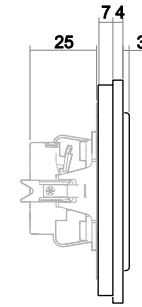

63 mm x 63 mm
91 mm x 91 mm
Für UP-Dosen nach DIN 49073-1
(wenn nicht gesondert angegeben)

Aufbauhöhe Schalter
Aufbauhöhe Steckdose

10 mm
14 mm

Schutzart

IP 20

Betriebstemperatur

-5 °C ... 40 °C

Lagertemperatur

Busch-axcent®

Busch-axcent® flat

Steckdose

Busch-axcent®

Busch-axcent® flat

Abdeckrahmen 1-fach

Abdeckrahmen 2-fach

Abdeckrahmen 3-fach