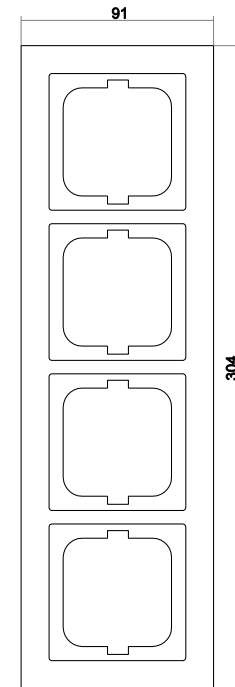

63 mm x 63 mm
91 mm x 91 mm
Für UP-Dosen nach DIN 49073-1
(wenn nicht gesondert angegeben)

Aufbauhöhe Schalter
Aufbauhöhe Steckdose

10 mm
14 mm

Schutzart

IP 20

Betriebstemperatur

-5 °C ... 40 °C

Lagertemperatur

Busch-axcent®

Busch-axcent® flat

Steckdose

Busch-axcent®

Busch-axcent® flat

Abdeckrahmen 1-fach

Abdeckrahmen 2-fach

Abdeckrahmen 3-fach