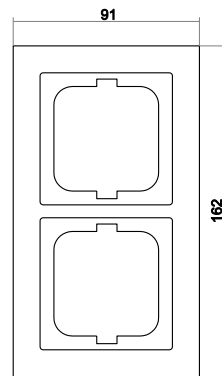

63 mm x 63 mm
91 mm x 91 mm
Für UP-Dosen nach DIN 49073-1
(wenn nicht gesondert angegeben)

Aufbauhöhe Schalter
Aufbauhöhe Steckdose

10 mm
14 mm

Schutzart

IP 20

Betriebstemperatur

-5 °C ... 40 °C

Lagertemperatur

Busch-axcent®

Busch-axcent® flat

Steckdose

Busch-axcent®

Busch-axcent® flat

Abdeckrahmen 1-fach

Abdeckrahmen 2-fach

Abdeckrahmen 3-fach