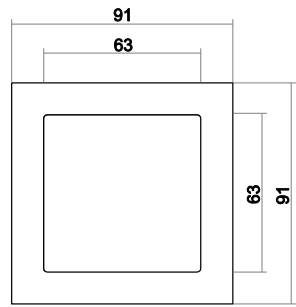

Maßzeichnungen ausgewählter Artikel

Schalter