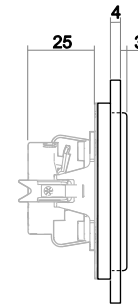

63 mm x 63 mm
91 mm x 91 mm
Für UP-Dosen nach DIN 49073-1
(wenn nicht gesondert angegeben)

Aufbauhöhe Schalter
Aufbauhöhe Steckdose

10 mm
14 mm

Schutzart

IP 20

Betriebstemperatur

-5 °C ... 40 °C

Lagertemperatur

Busch-axcent®

Busch-axcent® flat

Steckdose

Busch-axcent®

Busch-axcent® flat

Abdeckrahmen 1-fach

Abdeckrahmen 2-fach

Abdeckrahmen 3-fach