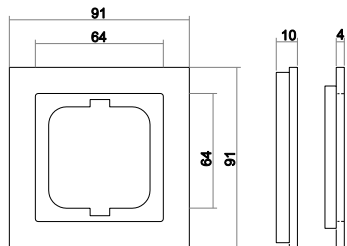

63 mm x 63 mm
91 mm x 91 mm
Für UP-Dosen nach DIN 49073-1
(wenn nicht gesondert angegeben)

Aufbauhöhe Schalter
Aufbauhöhe Steckdose

10 mm
14 mm

Schutzart

IP 20

Betriebstemperatur

-5 °C ... 40 °C

Lagertemperatur

Busch-axcent®

Busch-axcent® flat

Steckdose

Busch-axcent®

Busch-axcent® flat

Abdeckrahmen 1-fach

Abdeckrahmen 2-fach

Abdeckrahmen 3-fach