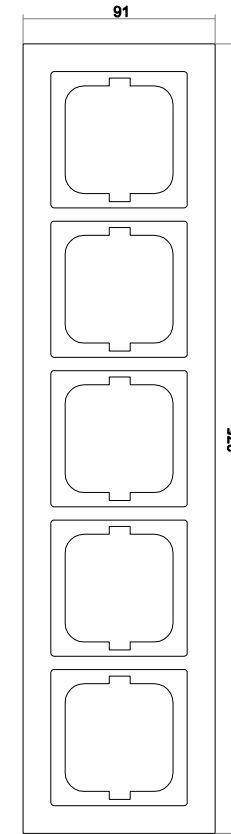

Abdeckrahmen 5-fach

Design der Busch-Jaeger Schalterprogramme mit der Lichtschalter-App erleben. Kostenloser Download für iOS und Android

Busch-Jaeger Elektro GmbH
Freisenbergstraße 2
58513 Lüdenscheid
Zentraler Vertriebsservice:
02351-956-1600
www.busch-jaeger.de

Busch-Jaeger bei Facebook
Busch-Jaeger bei YouTube