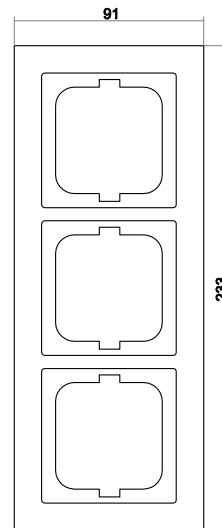

63 mm x 63 mm
91 mm x 91 mm
Für UP-Dosen nach DIN 49073-1
(wenn nicht gesondert angegeben)

Aufbauhöhe Schalter
Aufbauhöhe Steckdose

10 mm
14 mm

Schutzart

IP 20

Betriebstemperatur

-5 °C ... 40 °C

Lagertemperatur

Busch-axcent®

Busch-axcent® flat

Steckdose

Busch-axcent®

Busch-axcent® flat

Abdeckrahmen 1-fach

Abdeckrahmen 2-fach

Abdeckrahmen 3-fach