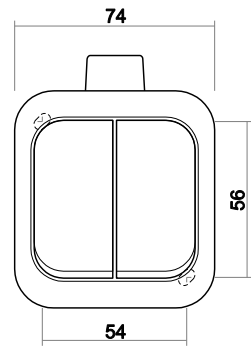

Wippschalter Serienschaltung