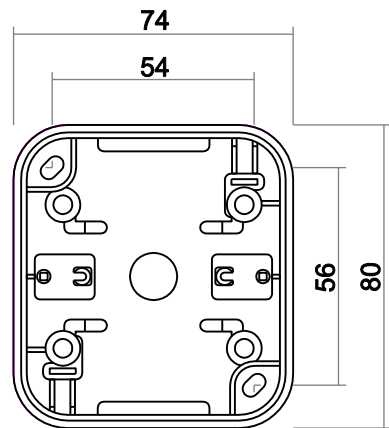

Technische Daten

Maße

Wippe Abdeckung	54 mm x 54 mm
Abdeckrahmen 1fach	74 mm x 74 mm
Aufbauhöhe Schalter	54 mm (Aufputz)
Aufbauhöhe Steckdose	68 mm (Aufputz)

Schutzart

IP 66

Betriebs-/Lagertemperatur -5 °C ... 40 °C

Design

Wippschalter
Farbe: grau/blau

Serienschalter
Farbe: grau/blau

SCHUKO® Steckdose
verriegelbar 2300 EWD
Farbe: grau/blau

SCHUKO® Stecker verriegelbar
2-polig 74WD
Farbe: grau/blau

Maßzeichnungen ausgewählter Artikel

Wippschalter mit Kalotte

Wippschalter Serienschaltung

SCHUKO® Steckdose 2-polig

Dosen 1-fach

SCHUKO® Stecker, verriegelbar
2-polig

Design der Busch-Jaeger
Schalterprogramme mit der
Lichtschalter-App erleben.
Kostenloser Download für
iOS und Android