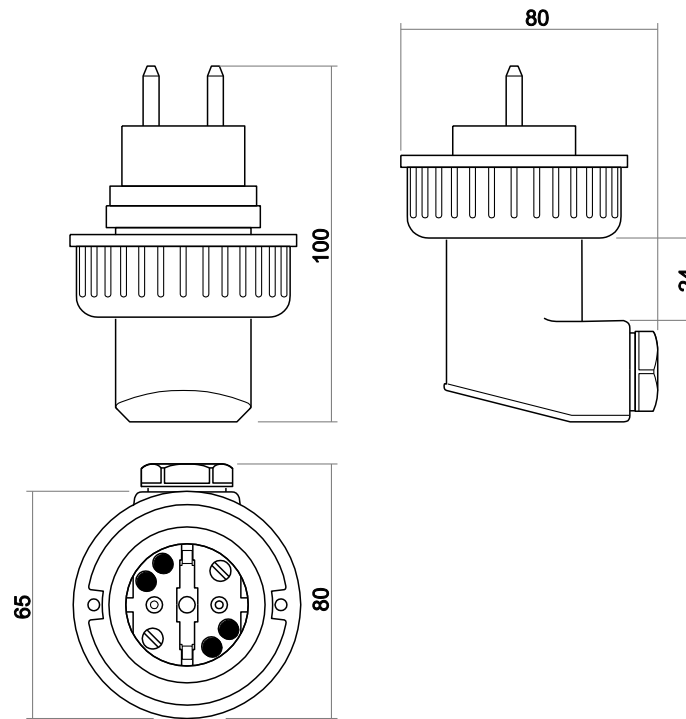

Technische Daten

Maße

Wippe Abdeckung	54 mm x 54 mm
Abdeckrahmen 1fach	74 mm x 74 mm
Aufbauhöhe Schalter	54 mm (Aufputz)
Aufbauhöhe Steckdose	68 mm (Aufputz)

Schutzart

IP 66

Betriebs-/Lagertemperatur -5 °C ... 40 °C

Wippschalter mit Kalotte

Wippschalter Serienschaltung

SCHUKO® Steckdose 2-polig

Dosen 1-fach

SCHUKO® Stecker, verriegelbar
2-polig

Design der Busch-Jaeger
Schalterprogramme mit der
Lichtschalter-App erleben.
Kostenloser Download für
iOS und Android