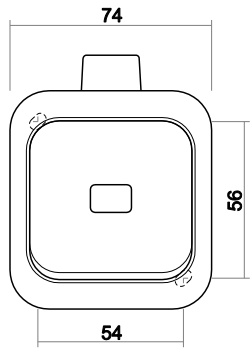

Technische Daten

Maße

Wippe Abdeckung	54 mm x 54 mm
Abdeckrahmen 1fach	74 mm x 74 mm
Aufbauhöhe Schalter	54 mm (Aufputz)
Aufbauhöhe Steckdose	68 mm (Aufputz)

Schutzart

IP 66

Betriebs-/Lagertemperatur -5 °C ... 40 °C

Design

Wippschalter
Farbe: grau/blau

Serienschalter
Farbe: grau/blau

SCHUKO® Steckdose
verriegelbar 2300 EWD
Farbe: grau/blau

SCHUKO® Stecker verriegelbar
2-polig 74WD
Farbe: grau/blau

Maßzeichnungen ausgewählter Artikel