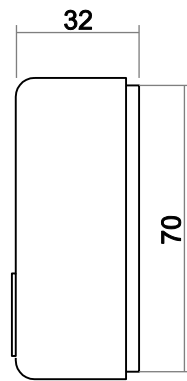

Technische Daten

Maße

Wippe Abdeckung	54 mm x 54 mm
Abdeckrahmen 1fach	74 mm x 74 mm
Aufbauhöhe Schalter	54 mm (Aufputz)
Aufbauhöhe Steckdose	68 mm (Aufputz)

Schutzart

IP 66

Betriebs-/Lagertemperatur -5 °C ... 40 °C

Wippschalter mit Kalotte

Wippschalter Serienschaltung

SCHUKO® Steckdose 2-polig

Dosen 1-fach

SCHUKO® Stecker, verriegelbar
2-polig

Design der Busch-Jaeger
Schalterprogramme mit der
Lichtschalter-App erleben.
Kostenloser Download für
iOS und Android