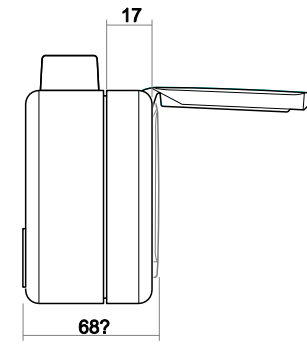

Technische Daten

Maße

Wippe Abdeckung	54 mm x 54 mm
Abdeckrahmen 1fach	74 mm x 74 mm
Aufbauhöhe Schalter	54 mm (Aufputz)
Aufbauhöhe Steckdose	68 mm (Aufputz)

Schutzart

IP 66

Betriebs-/Lagertemperatur -5 °C ... 40 °C

Design

Wippschalter
Farbe: grau/blau

Serienschalter
Farbe: grau/blau

SCHUKO® Steckdose
verriegelbar 2300 EWD
Farbe: grau/blau

SCHUKO® Stecker verriegelbar
2-polig 74WD
Farbe: grau/blau

Maßzeichnungen ausgewählter Artikel

Wippschalter mit Kalotte

Wippschalter Serienschaltung

SCHUKO® Steckdose 2-polig

Dosen 1-fach

SCHUKO® Stecker, verriegelbar
2-polig

Design der Busch-Jaeger
Schalterprogramme mit der
Lichtschalter-App erleben.
Kostenloser Download für
iOS und Android