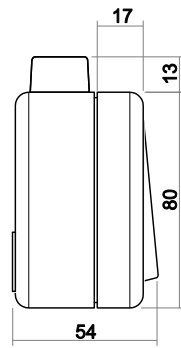

Wippschalter Serienschaltung