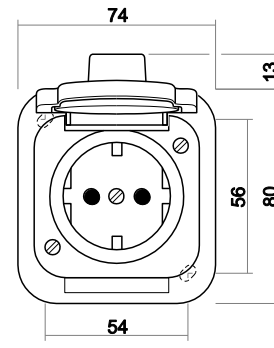

Technische Daten

Maße

Wippe Abdeckung	54 mm x 54 mm
Abdeckrahmen 1fach	74 mm x 74 mm
Aufbauhöhe Schalter	54 mm (Aufputz)
Aufbauhöhe Steckdose	68 mm (Aufputz)

Schutzart

IP 66

Betriebs-/Lagertemperatur -5 °C ... 40 °C

Design

Wippschalter
Farbe: grau/blau

Serienschalter
Farbe: grau/blau

SCHUKO® Steckdose
verriegelbar 2300 EWD
Farbe: grau/blau

SCHUKO® Stecker verriegelbar
2-polig 74WD
Farbe: grau/blau

Maßzeichnungen ausgewählter Artikel

Wippschalter mit Kalotte

Wippschalter Serienschaltung

SCHUKO® Steckdose 2-polig

Dosen 1-fach

SCHUKO® Stecker, verriegelbar
2-polig

Design der Busch-Jaeger
Schalterprogramme mit der
Lichtschalter-App erleben.
Kostenloser Download für
iOS und Android