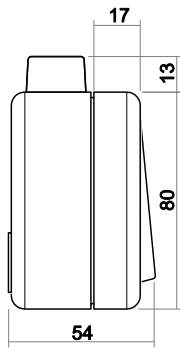

Maßzeichnungen ausgewählter Artikel

Design der Busch-Jaeger
Schalterprogramme mit der
Lichtschalter-App erleben.
Kostenloser Download für
iOS und Android

Busch-Jaeger Elektro GmbH
Freisenbergstraße 2
58513 Lüdenscheid
Zentraler Vertriebservice:
02351-956-1600
www.busch-jaeger.de