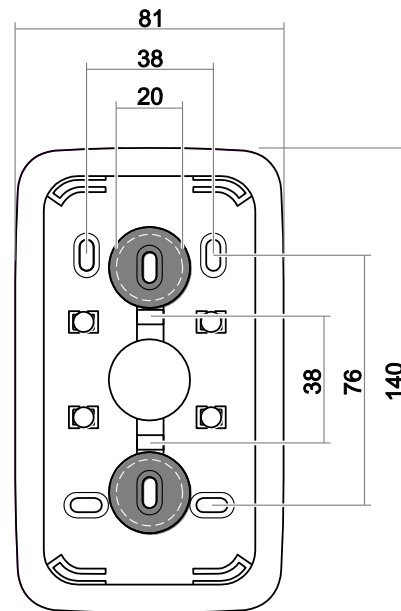

### Maße

Wippe Abdeckung	52 mm x 52 mm
Abdeckrahmen 1-fach	62 mm x 62 mm
Einbautiefe UP-Einsätze	Für UP-Dosen nach DIN 49073-1 (wenn nicht gesondert angegeben)

Aufbauhöhe

31 - 42 mm (Aufputz)

SCHUKO® Steckdose  
Farbe: weiß

Schalter

Steckdose

Steckdose 2-fach

Steckdose 3-fach

Schalter mit Montageplatte

Steckdose mit Montageplatte

**Montageplatte 1-fach**

**Montageplatte 2-fach für  
Doppelsteckdosen**

**Montageplatte 3-fach**

**Montageplatte 2-fach für  
Kombinationen**

Design der Busch-Jaeger  
Schalterprogramme mit der  
Lichtschalter-App erleben.  
Kostenloser Download für  
iOS und Android