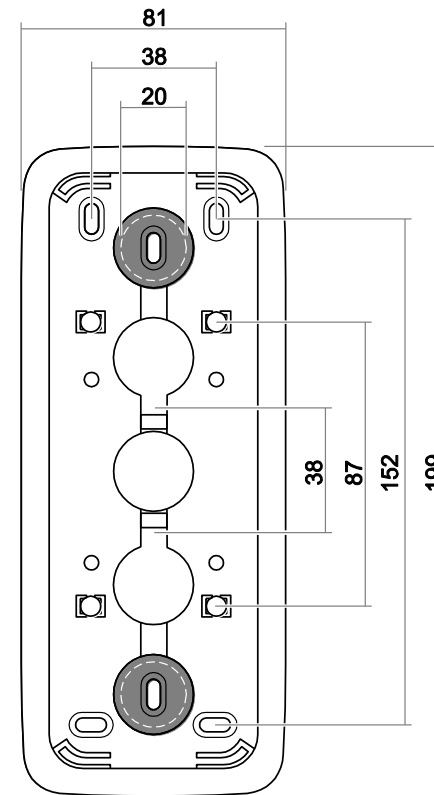

### Maße

Wippe Abdeckung	52 mm x 52 mm
Abdeckrahmen 1-fach	62 mm x 62 mm
Einbautiefe UP-Einsätze	Für UP-Dosen nach DIN 49073-1 (wenn nicht gesondert angegeben)

Aufbauhöhe

31 - 42 mm (Aufputz)

SCHUKO® Steckdose  
Farbe: weiß

Schalter

Steckdose

Steckdose 2-fach

Steckdose 3-fach

Schalter mit Montageplatte

Steckdose mit Montageplatte

**Montageplatte 1-fach**

**Montageplatte 2-fach für  
Doppelsteckdosen**

**Montageplatte 3-fach**

**Montageplatte 2-fach für  
Kombinationen**

Design der Busch-Jaeger  
Schalterprogramme mit der  
Lichtschalter-App erleben.  
Kostenloser Download für  
iOS und Android