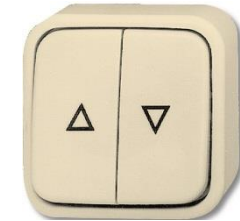

## Design

Schalter/Taster mit geschlossener Wippe  
Farbe: weiß

Serienschalter/Doppeltaster mit geschlossener Wippe  
Farbe: weiß

Jalousieschalter  
Farbe: weiß

Schalter/Taster mit geschlossener Wippe und weißer Kalotte  
Farbe: weiß

SCHUKO® Steckdose  
Farbe: weiß

Schalter

Steckdose

Steckdose 2-fach

Steckdose 3-fach

Schalter mit Montageplatte

Steckdose mit Montageplatte

**Montageplatte 1-fach**

**Montageplatte 2-fach für  
Doppelsteckdosen**

**Montageplatte 3-fach**

**Montageplatte 2-fach für  
Kombinationen**

Design der Busch-Jaeger  
Schalterprogramme mit der  
Lichtschalter-App erleben.  
Kostenloser Download für  
iOS und Android