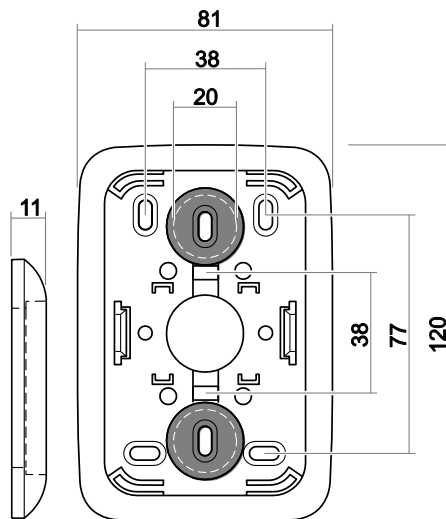

### Maße

Wippe Abdeckung	52 mm x 52 mm
Abdeckrahmen 1-fach	62 mm x 62 mm
Einbautiefe UP-Einsätze	Für UP-Dosen nach DIN 49073-1 (wenn nicht gesondert angegeben)

Aufbauhöhe

31 - 42 mm (Aufputz)

**Montageplatte 2-fach für  
Doppelsteckdosen**

**Montageplatte 3-fach**

**Montageplatte 2-fach für  
Kombinationen**

Design der Busch-Jaeger  
Schalterprogramme mit der  
Lichtschalter-App erleben.  
Kostenloser Download für  
iOS und Android