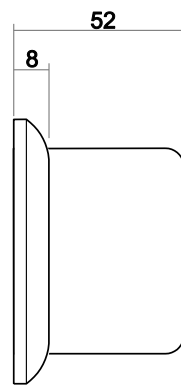

### Maße

Wippe Abdeckung	52 mm x 52 mm
Abdeckrahmen 1-fach	62 mm x 62 mm
Einbautiefe UP-Einsätze	Für UP-Dosen nach DIN 49073-1 (wenn nicht gesondert angegeben)

Aufbauhöhe

31 - 42 mm (Aufputz)

SCHUKO® Steckdose  
Farbe: weiß

Schalter

Steckdose

Steckdose 2-fach

Steckdose 3-fach

Schalter mit Montageplatte

Steckdose mit Montageplatte

**Montageplatte 1-fach**

**Montageplatte 2-fach für  
Doppelsteckdosen**

**Montageplatte 3-fach**

**Montageplatte 2-fach für  
Kombinationen**

Design der Busch-Jaeger  
Schalterprogramme mit der  
Lichtschalter-App erleben.  
Kostenloser Download für  
iOS und Android