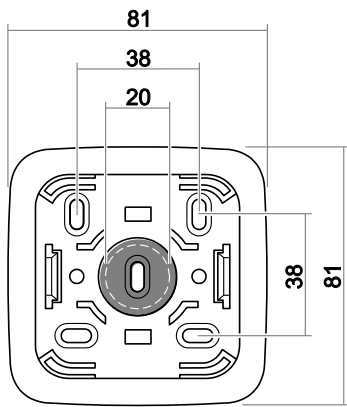

### Maße

Wippe Abdeckung	52 mm x 52 mm
Abdeckrahmen 1-fach	62 mm x 62 mm
Einbautiefe UP-Einsätze	Für UP-Dosen nach DIN 49073-1 (wenn nicht gesondert angegeben)

Aufbauhöhe

31 - 42 mm (Aufputz)

SCHUKO® Steckdose  
Farbe: weiß

Schalter

Steckdose

Steckdose 2-fach

Steckdose 3-fach

Schalter mit Montageplatte

Steckdose mit Montageplatte

**Montageplatte 1-fach**

**Montageplatte 2-fach für  
Doppelsteckdosen**

**Montageplatte 3-fach**

**Montageplatte 2-fach für  
Kombinationen**

Design der Busch-Jaeger  
Schalterprogramme mit der  
Lichtschalter-App erleben.  
Kostenloser Download für  
iOS und Android