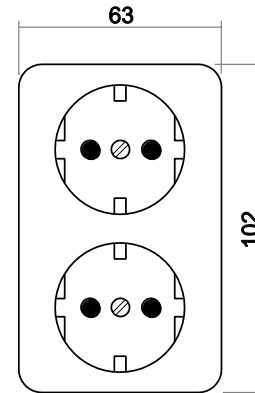

Steckdose 2-fach