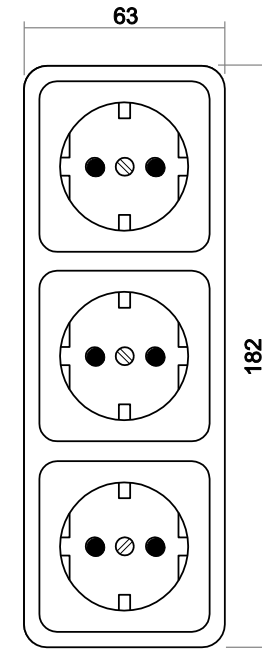

Steckdose 3-fach