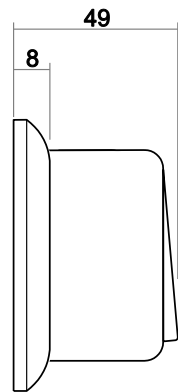

### Maße

Wippe Abdeckung	52 mm x 52 mm
Abdeckrahmen 1-fach	62 mm x 62 mm
Einbautiefe UP-Einsätze	Für UP-Dosen nach DIN 49073-1 (wenn nicht gesondert angegeben)

Aufbauhöhe

31 - 42 mm (Aufputz)

SCHUKO® Steckdose  
Farbe: weiß

Schalter

Steckdose

Steckdose 2-fach

Steckdose 3-fach

Schalter mit Montageplatte

Steckdose mit Montageplatte

**Montageplatte 1-fach**

**Montageplatte 2-fach für  
Doppelsteckdosen**

**Montageplatte 3-fach**

**Montageplatte 2-fach für  
Kombinationen**

Design der Busch-Jaeger  
Schalterprogramme mit der  
Lichtschalter-App erleben.  
Kostenloser Download für  
iOS und Android