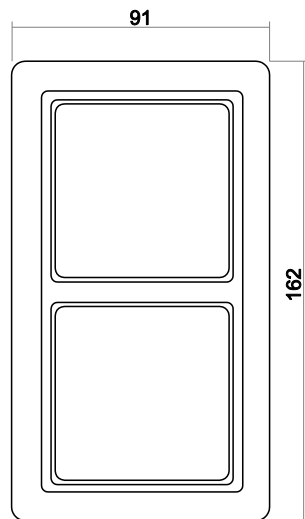

Abdeckrahmen 2-fach