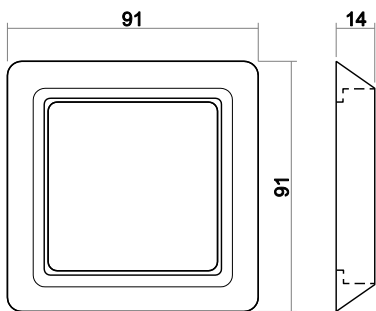

Abdeckrahmen 1-fach