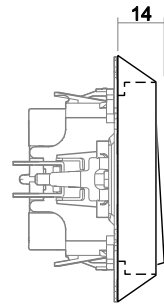

Steckdose 1-fach