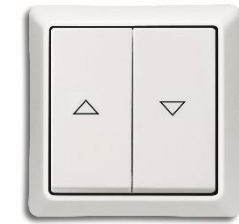

### Design

Schalter/Taster mit geschlossener Wippe  
Farbe: Weiß

Serienschalter/Doppeltaster mit geschlossener Oberfläche  
Farbe: Weiß

Busch-Jalousieschalter/-taster mit Aufdruck  
Farbe: Weiß

Schalter/Taster mit geschlossener Wippe und weißer Kalotte  
Farbe: Weiß

Busch-Jalousieschalter mit Drehgriff und Aufdruck  
Farbe: Weiß

SCHUKO® Steckdose mit Klappdeckel und Beschriftungsfeld  
Farbe: Weiß

Schalter 1-fach

Steckdose 1-fach

Abdeckrahmen 1-fach

Abdeckrahmen 2-fach

Abdeckrahmen 3-fach

Zwischenring mit Klappdeckel

SCHUKO® Steckdosen-Einsatz mit Klappdeckel

Design der Busch-Jaeger Schalterprogramme mit der Lichtschalter-App erleben. Kostenloser Download für iOS und Android