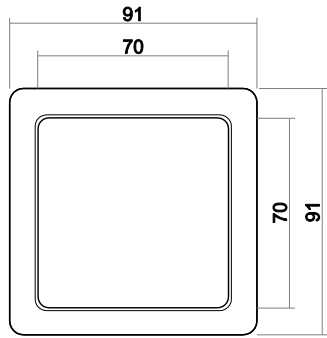

Schalter 1-fach