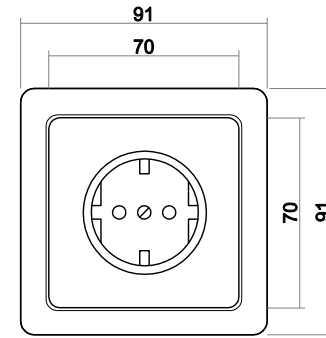

Steckdose 1-fach