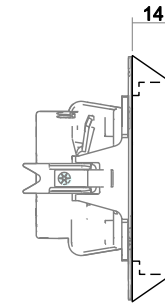

Abdeckrahmen 1-fach