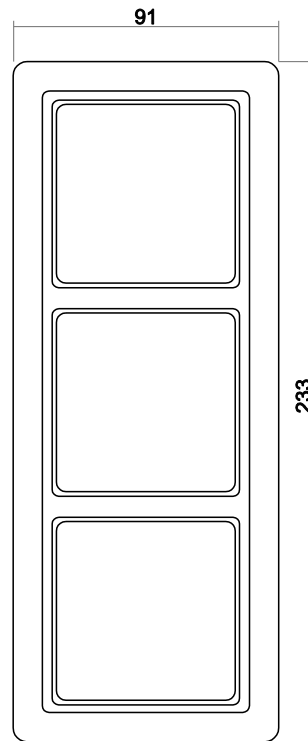

#### Maße

Wippe Abdeckung	70 mm x 70 mm
Abdeckrahmen 1-fach	91 mm x 91 mm
Einbautiefe UP-Einsätze	Für UP-Dosen nach DIN 49073-1 (wenn nicht gesondert angegeben)

Aufbauhöhe Schalter	14 mm
Aufbauhöhe Steckdose	13 mm

Busch-Jalousieschalter mit Drehgriff und Aufdruck  
Farbe: Weiß

SCHUKO® Steckdose mit Klappdeckel und Beschriftungsfeld  
Farbe: Weiß

Schalter 1-fach

Steckdose 1-fach

Abdeckrahmen 1-fach

Abdeckrahmen 2-fach

Abdeckrahmen 3-fach

Zwischenring mit Klappdeckel

SCHUKO® Steckdosen-Einsatz mit Klappdeckel

Design der Busch-Jaeger Schalterprogramme mit der Lichtschalter-App erleben. Kostenloser Download für iOS und Android