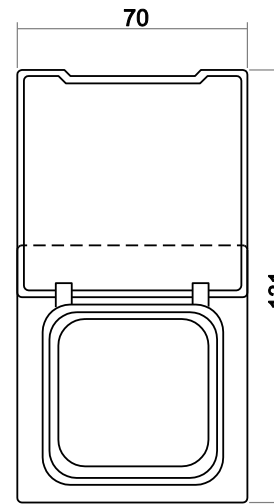

#### Maße

Wippe Abdeckung	70 mm x 70 mm
Abdeckrahmen 1-fach	91 mm x 91 mm
Einbautiefe UP-Einsätze	Für UP-Dosen nach DIN 49073-1 (wenn nicht gesondert angegeben)

Aufbauhöhe Schalter	14 mm
Aufbauhöhe Steckdose	13 mm

Abdeckrahmen 3-fach

Zwischenring mit Klappdeckel

SCHUKO® Steckdosen-Einsatz mit Klappdeckel

Design der Busch-Jaeger Schalterprogramme mit der Lichtschalter-App erleben. Kostenloser Download für iOS und Android