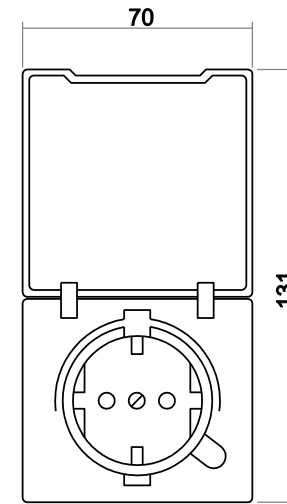

#### Maße

Wippe Abdeckung	70 mm x 70 mm
Abdeckrahmen 1-fach	91 mm x 91 mm
Einbautiefe UP-Einsätze	Für UP-Dosen nach DIN 49073-1 (wenn nicht gesondert angegeben)

Aufbauhöhe Schalter	14 mm
Aufbauhöhe Steckdose	13 mm

Abdeckrahmen 3-fach

Zwischenring mit Klappdeckel

SCHUKO® Steckdosen-Einsatz mit Klappdeckel

Design der Busch-Jaeger Schalterprogramme mit der Lichtschalter-App erleben. Kostenloser Download für iOS und Android