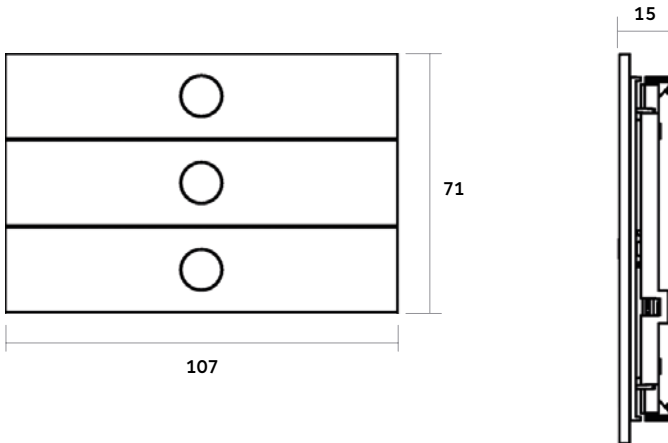

Datenblatt

Maßzeichnungen Busch-priOn®

Zubehör