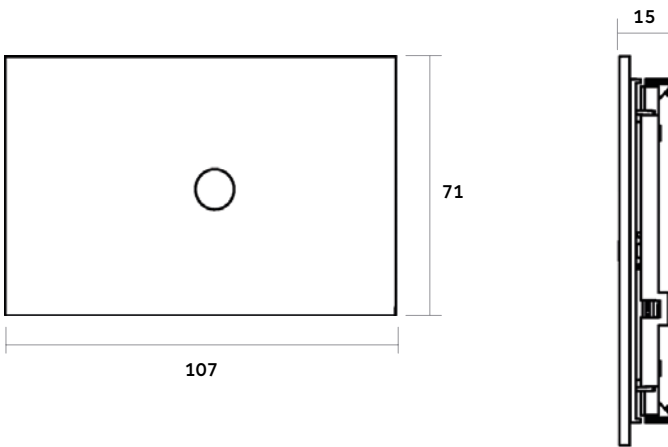

Datenblatt

Maßzeichnungen Busch-priOn®

Zubehör