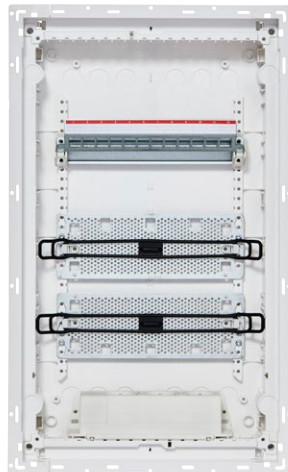

Mediaverteiler

02