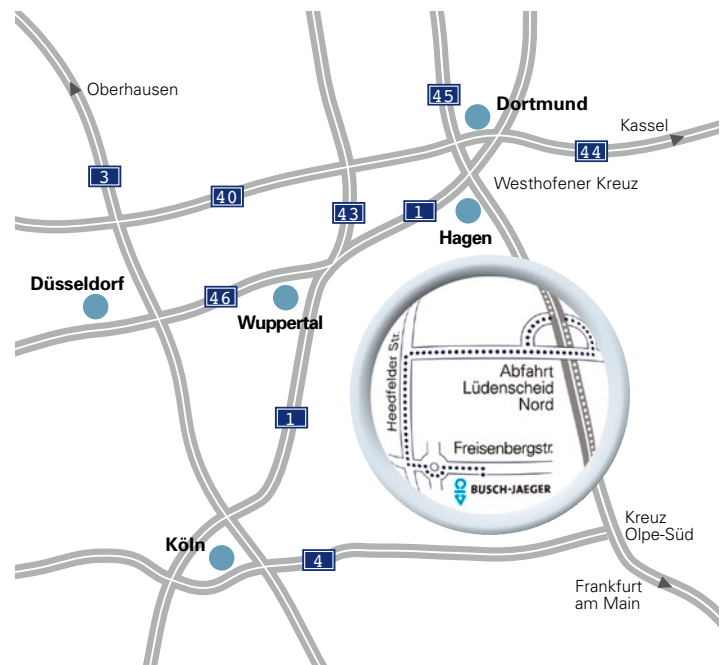

So erreichen Sie uns:

Herzlich Willkommen!

Kunden-Schulungszentrum

Empfangsgebäude

- Autobahn A 45 „Sauerlandlinie“, Abfahrt Lüdenscheid-Nord.
- An der Abfahrt rechts, Richtung Lüdenscheid halten.
- 1. Ampel links abbiegen, Richtung Lüdenscheid.
- Nächste Ampel links abbiegen, ca. 500 m über den Kreisverkehr geradeaus in das Industriegebiet „Freisenberg“, Freisenbergstr. 2.
- Sie sind am Ziel.

#### Fahrzeit mit dem PKW:

Hagen	ca. 20 Min.
Dortmund	ca. 30 Min.
Köln	ca. 60 Min.
Düsseldorf	ca. 75 Min.

Busch-Jaeger Elektro GmbH  
Postfach  
58505 Lüdenscheid

Freisenbergstraße 2  
58513 Lüdenscheid

Telefon: 02351 956-0