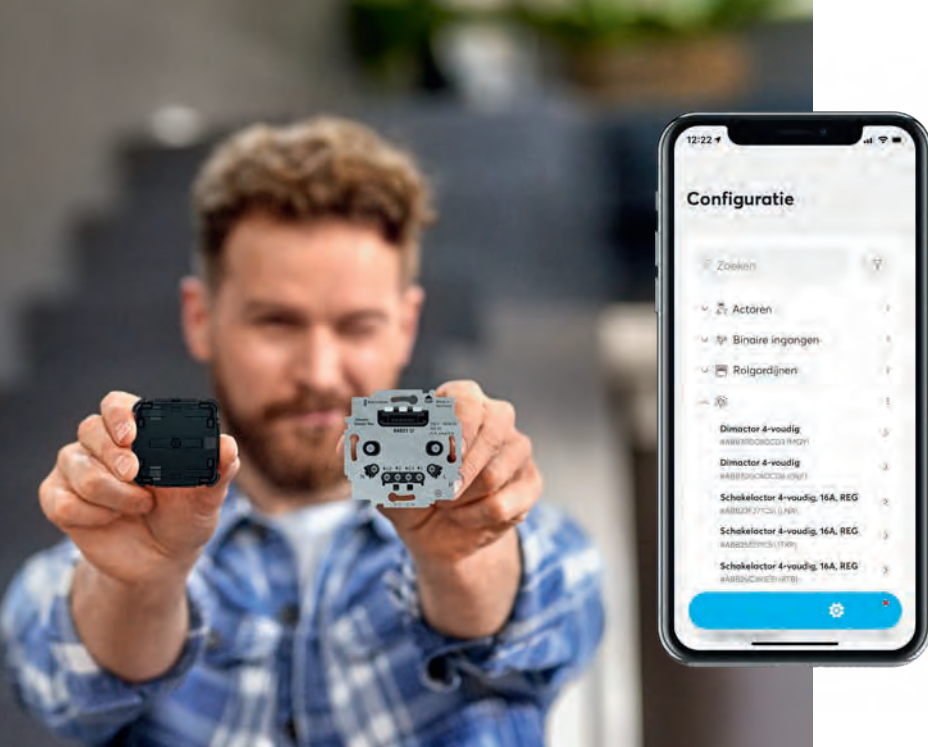

# #smartertogether Voor professionals\_

**Samen zijn we #smartertogether.** In een wereld vol nieuwe eisen bewijzen echte kwaliteiten zich – vooral ook in samenwerkingen. Betrouwbaar en toekomstgericht, wij zijn uw partner voor elektrische installaties en Smarter Home-oplossingen. Altijd met een focus op uw projecten. Wij ondersteunen u daarin nu met nieuwe producten, tools en diensten die precies bij uw behoeften passen. Plan ons in, want de slimste oplossingen ontstaan in teamverband.

### Slimme tools die u nu vooruit helpen:

- » Installateursportaal, de tool voor professionals incl. afspraken maken en functie voor onderhoud op afstand. Schrijf u nu in: [busch-jaeger.com/installerportal](https://busch-jaeger.com/installerportal)
- » Onze online catalogus: Altijd actuele productinformatie, maattekeningen, aansluitschema's, stuklijsten en nog veel meer op [busch-jaeger.nl/online-catalogus](https://busch-jaeger.nl/online-catalogus)
- » Handige configurators en plannings-tools voor het plannen en realiseren van Smarter Home-projecten en nog veel meer. Kijk voor meer informatie op: [busch-jaeger.nl](https://busch-jaeger.nl).