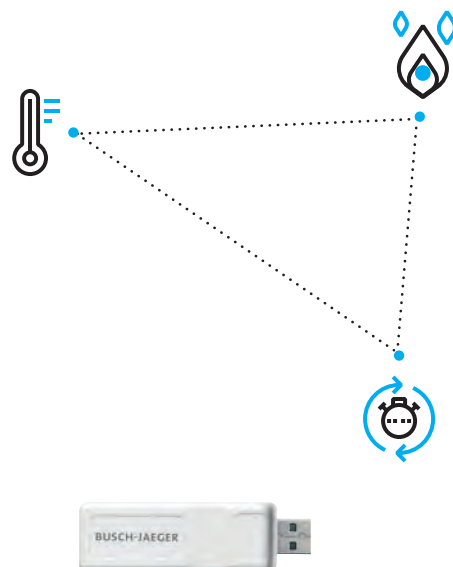

Busch-free@home®-alarmstick

Met de Busch-free@home®-alarmstick kunnen alle Busch-Jaeger-rook-, CO- en hitemelders via een netwerk in het Busch-free@home®-systeem worden geïntegreerd.