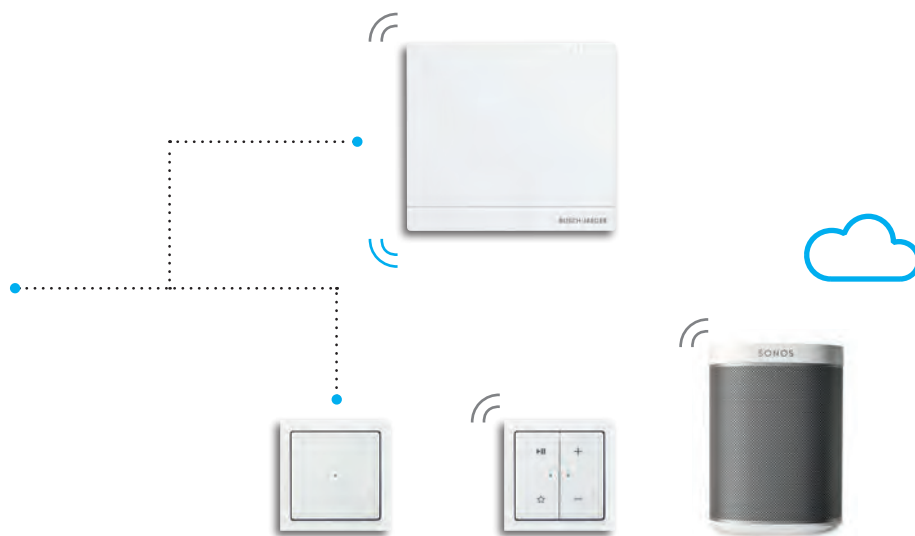

Uw slimme woning zelf inrichten_

Busch-free@home®

Busch-free@home® is speciaal afgestemd op de behoeften van slimme woningen en is bij uitstek geschikt voor zowel nieuwbouw als renovatieprojecten. Zonwering, licht, verwarming, airconditioning en deurcommunicatie kunnen gemakkelijk en volgens uw persoonlijke wensen worden geregeld. U kunt de functies afzonderlijk gebruiken of ze in scènes combineren met andere. Dit betekent dat u het type en het aantal functies bepaalt dat u op intelligente wijze wilt regelen. U hebt ook de mogelijkheid om achteraf gewenste functies in te bouwen of andere systemen te integreren zoals Sonos of Philips Hue.