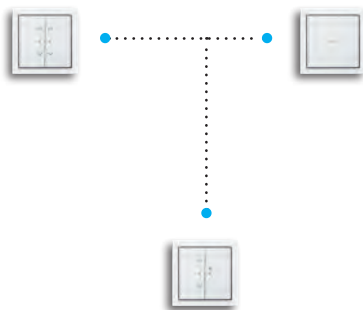

## Via het Smart Home-paneel

Het paneel wordt geconfigureerd met uw persoonlijke instellingen. Vanaf een centrale plek op de muur worden alle functionaliteiten in de verschillende ruimtes in huis aangestuurd. De bediening van het touchscreen is eenvoudig en comfortabel.