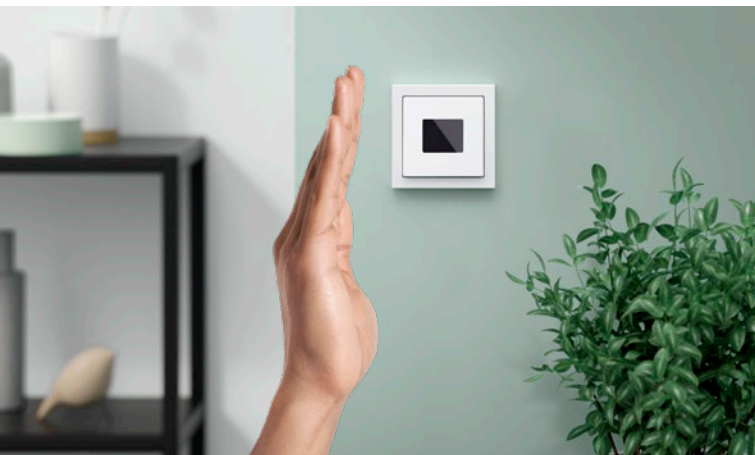

Produktübersicht

NÄHERUNGSSCHALTER

Art.-Nr.	6406 U
Bestell-Nr.	2CKA006400A0034
Preis	125,00 € (Beispiel)

ZENTRALSCHLEIBE BUSCH-DURO 2000® SI

Art.-Nr.	6476-212
Bestell-Nr.	2CKA006470A0001
Preis	5,94 € (Beispiel)

ZENTRALSCHLEIBE REFLEX SI

Art.-Nr.	6476-214
Bestell-Nr.	2CKA006470A0002
Preis	5,94 € (Beispiel)