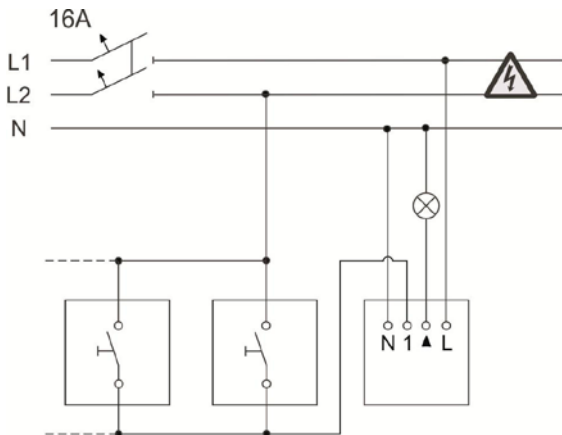

Berührungsloses Schalten

Auf kurze Distanz

Ein innovatives Schalten von Licht ermöglicht der Näherungsschalter von Busch-Jaeger – und zwar vollkommen berührungslos.

Technische Daten

- » Ermöglicht berührungsloses Schalten im Abstand von ca. 5 cm
- » Verfügt über einen Aktiv-Infrarot-Sensor
- » 3-Leiter-Anschluss.
- » Nennleistung: 2.300 W/VA bzw. 10 AX
- » Berührungsloses Schalten
- » Hygienisch und komfortabel
- » Aktiv-Infrarot-Technik
- » Für die Unterputzdose

Anwendungsgebiete

Vielfältige Anwendungsgebiete im Gesundheitswesen, in der Industrie und Produktion, speziell für:

- » Krankenhäuser
- » Praxen
- » Kindergärten
- » Hygiene-/Sanitärbereiche/Reinräume
- » Autowerkstätten/Garagen
- » Sensible Produktionsbereiche
- » Küchen

SMARTER HOME