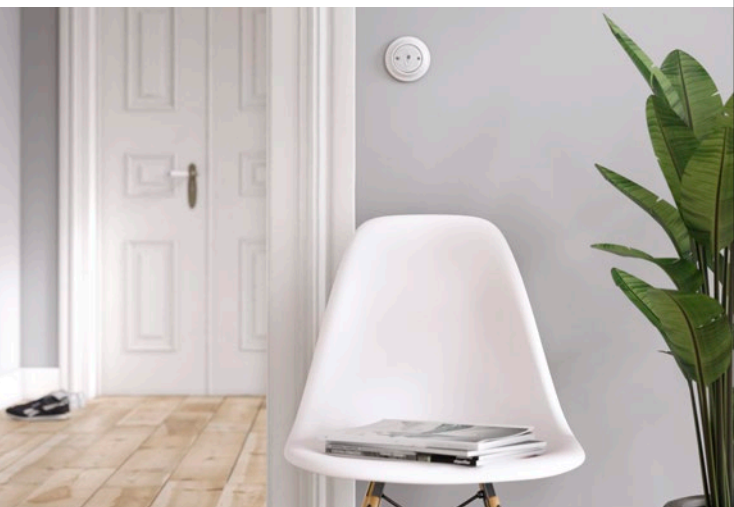

01 Wippschalter, Aus- und Wechselschaltung

02 Wippschalter, Serienschaltung

03 Jalousietaster, 1-polig, Taster