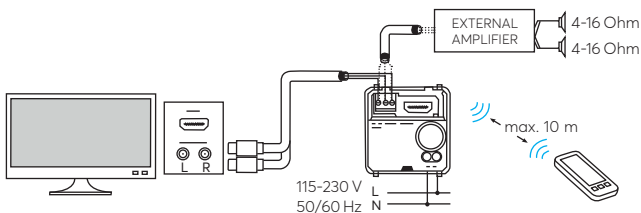

Erweiterte Installation (Beispielansicht)