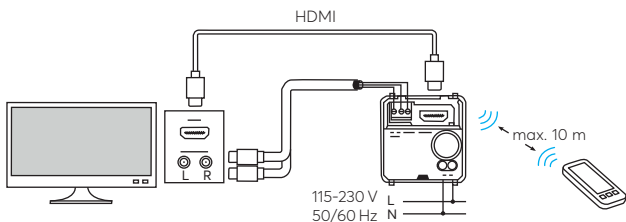

Komfortabler und schneller Anschluss

In der Standard-Installation wird der Einsatz über HDMI und Cinch an die Medientechnik angebunden. In dieser Variante kann beispielsweise ein Fernseher als zweiter Monitor genutzt und Audio von einem mobilen Endgerät über den Fernseher wiedergegeben werden.

Der USB-Ausgang bietet eine Lademöglichkeit für Smartphone oder Tablet. Die integrierte Bluetooth-Schnittstelle ermöglicht das Übertragen und Abspielen von Musik über die Medientechnik.

Standard-Installation (Beispielansicht)

Auch Medientechnik oder Verstärker können durch eine erweiterte Installation problemlos mit angesteuert werden. Beide Installations-Varianten sind miteinander kombinierbar.