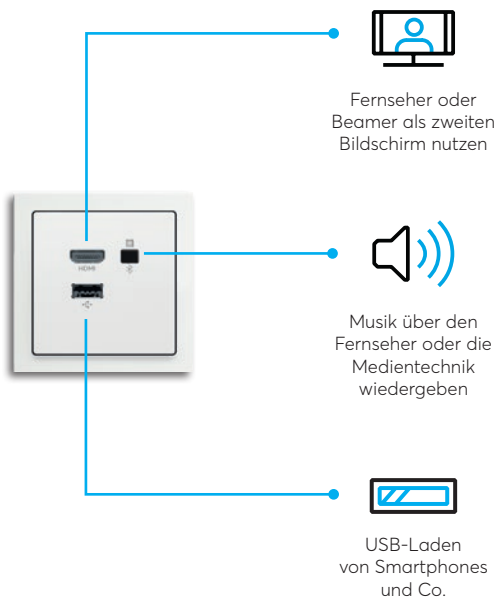

So nutzen Hotelgäste das Hotelzimmer nicht mehr nur rein zum Ausruhen. Es wird auf Reisen auch vermehrt als Arbeitsumgebung genutzt.

Und auch in Konferenz- und Besprechungsräumen ist eine schnelle und einfache Anbindung der Multimediageräte an die vorhandene Medientechnik von großem Vorteil.

- » [Laden von Geräten](#)
- » [Audio-Streaming](#)
- » [Video-Streaming](#)

Mit dem **Multimedia Connector** sind alle Geräte schnell und einfach miteinander verbunden.

# Schnell und universell verbunden

Der **Multimedia Connector** bietet in nur einer Einheit die saubere und einfache Verbindung der Multimediageräte an die technische Ausstattung, ganz gleich, ob im Hotelzimmer oder im Konferenzbereich, und fügt sich sauber in die vorhandenen Schalterprogramme ein.

# Komfortabler und schneller Anschluss

In der Standard-Installation wird der Einsatz über HDMI und Cinch an die Medientechnik angebunden. In dieser Variante kann beispielsweise ein Fernseher als zweiter Monitor genutzt und Audio von einem mobilen Endgerät über den Fernseher wiedergegeben werden.