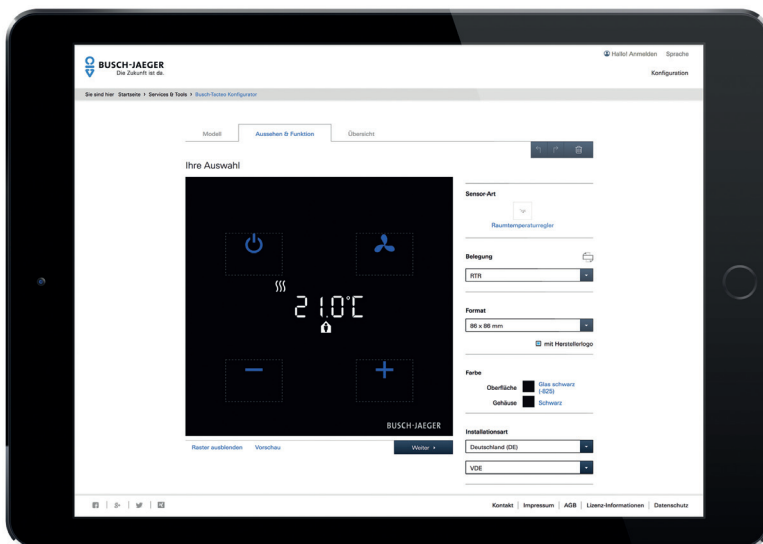

Busch-tacteo® wird über den Konfigurator im Internetportal myBUSCH-JAEGER ganz einfach und individuell konfiguriert.

Fotos: Busch-Jaeger

Die Busch-Jaeger Elektro GmbH, innovativer Marktführer für Elektroinstallationstechnik, zählt zu den starken Marken in Deutschland. Das zur ABB-Gruppe gehörende Unternehmen beschäftigt in Lüdenscheid und Aue (Bad Berleburg) rund 1.300 Mitarbeiter. Das Produktspektrum des Unternehmens umfasst rund 6.000 Artikel: vom kompletten Elektroinstallationsprogramm mit Schaltern, Steckdosen, Sondersteckvorrichtungen, Dimmern und Bewegungsmeldern über Türkommunikations-Systeme bis hin zu elektronischen High-End-Produkten für die Gebäudeautomation in Smart Home und Smart Building.

Ansprechpartner für weitergehende Informationen:

siegerbrauckmann – Büro für Wirtschaftskommunikation, Peter Sieger
Schillerstraße 20, 58511 Lüdenscheid, Telefon +49 2351 67300-0, mail@siegerbrauckmann.de