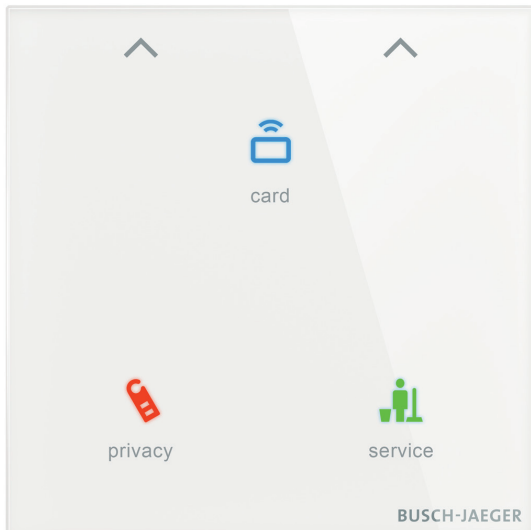

Nr.:
Seiten: 4
Seite: 4 von 4

Datum: 12.10.18

Postfach
58505 Lüdenscheid
Telefon: 02351 956-0
Telefax: 02351 956-9754
www.BUSCH-JAEGER.de

Die Bedienelemente gibt es in verschiedenen Größen, Formen sowie Funktionen – hier im Foto mit Kartenleser für den Hotelbereich.