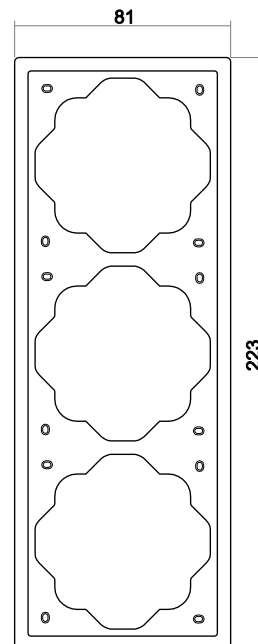

#### Maße

Wippe Abdeckung  
Abdeckrahmen 1fach  
Einbautiefe UP-Einsätze

71 mm x 71 mm  
81 mm x 81 mm  
Für UP-Dosen nach DIN 49073-1  
(wenn nicht gesondert angegeben)

Aufbauhöhe Schalter  
Aufbauhöhe Steckdose

13 mm  
14 mm

Abdeckrahmen 2-fach

Abdeckrahmen 3-fach

Abdeckrahmen 4-fach

Abdeckrahmen 5-fach

Design der Busch-Jaeger  
Schalterprogramme mit der  
Lichtschalter-App erleben.  
Kostenloser Download für  
iOS und Android