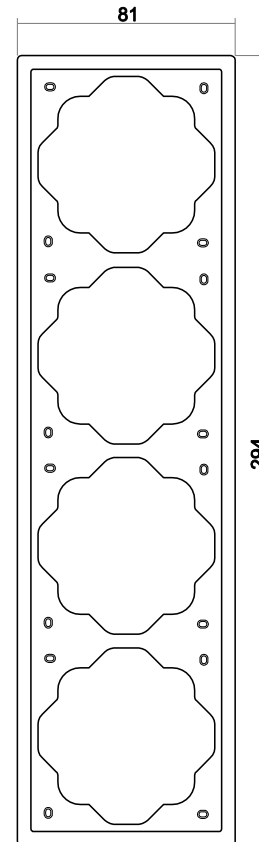

Abdeckrahmen 4-fach