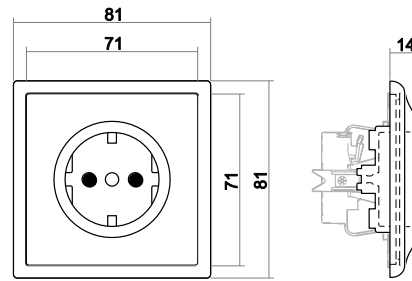

Steckdose 1-fach