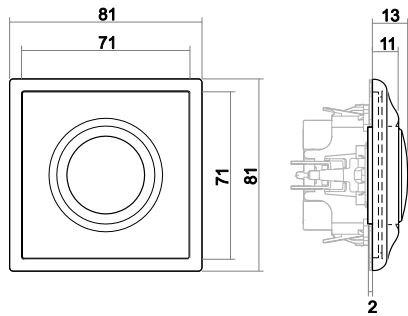

Maßzeichnungen ausgewählter Artikel

Schalter 1-fach