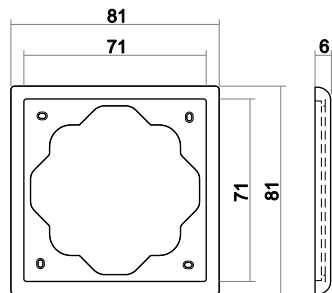

Abdeckrahmen 1-fach