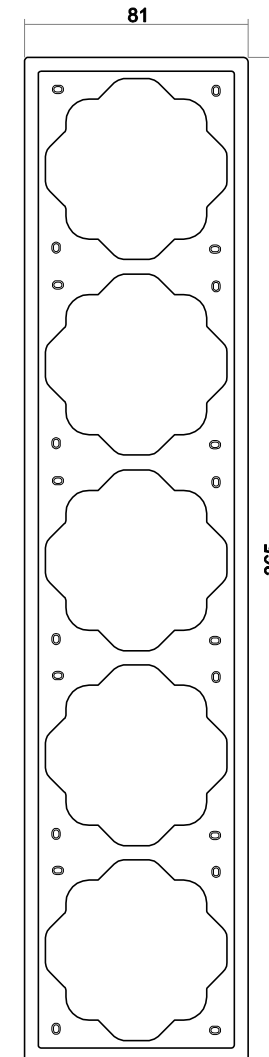

Abdeckrahmen 5-fach

Design der Busch-Jaeger
Schalterprogramme mit der
Lichtschalter-App erleben.
Kostenloser Download für
iOS und Android

Busch-Jaeger Elektro GmbH
Freisenbergstraße 2
58513 Lüdenscheid
Zentraler Vertriebsservice:
02351-956-1600
www.busch-jaeger.de

[Busch-Jaeger bei Facebook](#)

[Busch-Jaeger bei YouTube](#)