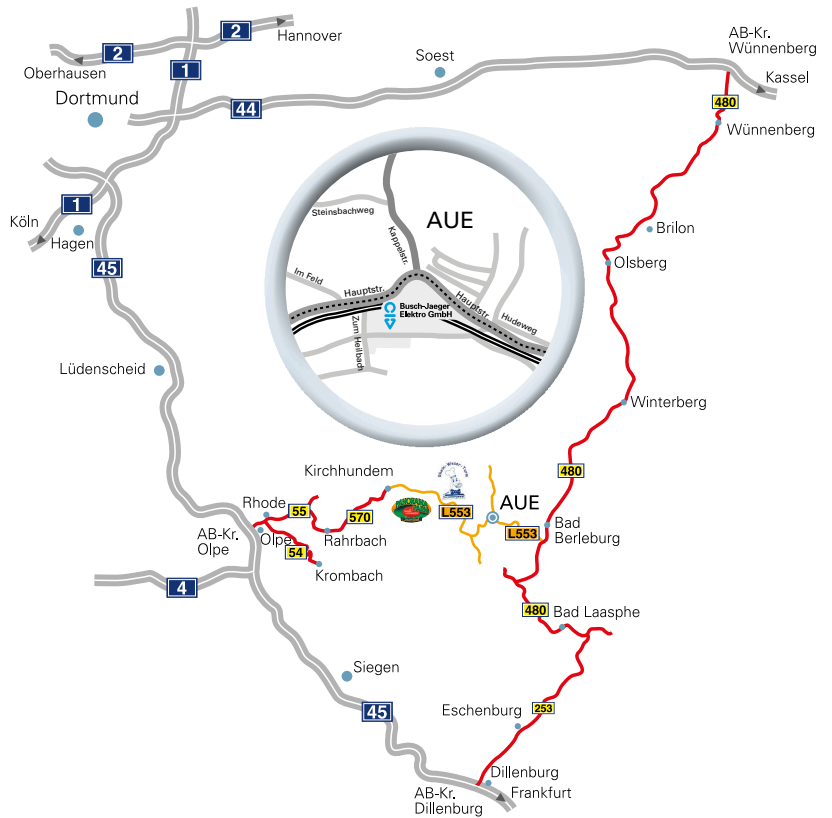

Anfahrt BUSCH-JAEGER Aue

So erreichen Sie uns:

- Autobahn A 45 „Sauerlandlinie“
→ Abfahrt Kreuz Olpe.
- An der Abfahrt auf die B 55
→ Richtung Meschede, Winterberg
- Der B55 folgen
→ Bis Bad Berleburg-Aue
- Sie sind am Ziel.

Busch-Jaeger Elektro GmbH
Hauptstr. 49
57319 Bad Berleburg (Aue)
Telefon: 02759 942-0

www.busch-jaeger.de
info.bje@de.abb.com

Fahrzeit mit dem PKW

Hagen	ca. 100 Min.
Dortmund	ca. 110 Min.
Köln	ca. 105 Min.
Düsseldorf	ca. 130 Min.