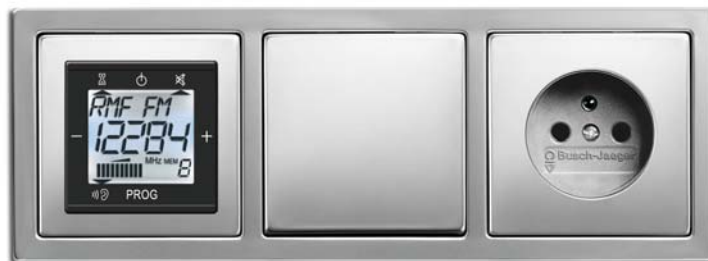

pure stainless steel

Kombinacja: wzmacniacz AudioWorld, wyłącznik, gniazdo z uziemieniem.

stal szlachetna

Wybieraj spośród serii różnorodnego wzornictwa; w każdym z nich oferujemy bogaty asortyment wyrobów. Na przykład serię *pure stainless steel* charakteryzuje nowoczesna prostota. Praktyczna potrójna kombinacja dzięki systemowi AudioWorld poz-

woli Ci, słuchać radia lub odtwarzacza CD, gdy przebywasz w kuchni. Jednocześnie możesz podłączyć do gniazdka potrzebne urządzenie AGD. Z łatwością łączymy wzornictwo i nowoczesne idee.