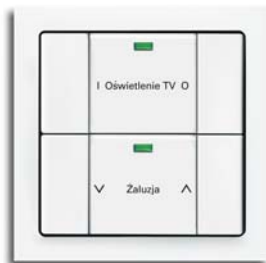

future® linear 2-klawiszowy sensor KNX

biały

Sensor ten ma klawisze z miejscem na napis i pozwala Ci zarówno automatycznie wywoływać sceny świetlne, jak i wygodnie sterować żaluzjami.