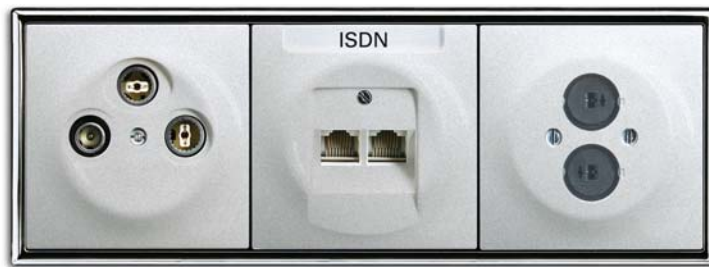

impuls – potrójna kombinacja:
gniazda: RTV/SAT, ISDN, głośnikowe

aluminiowo srebrny/chrom

Sieci komputerowe i systemy telekomunikacyjne są dzisiaj obowiązującym atrybutem nowoczesnego biura i mieszkania. Technika komunikacyjna do linii połączeń i transmisji powinna przy tym odpowiadać rosnącym wymaganiom i stwarzać możliwość rozbudowy.

W nowoczesnym mieszkaniu elastyczne położenie gniazd do systemów transmisji telekomunikacyjnych, Hi-Fi, sygnałów audio i wideo zapewnia wysoką jakość życia. Busch-Jaeger oferuje Ci odpowiednie wyposażenie, abyś mógł optymalnie wykorzystywać te możliwości we własnym domu.