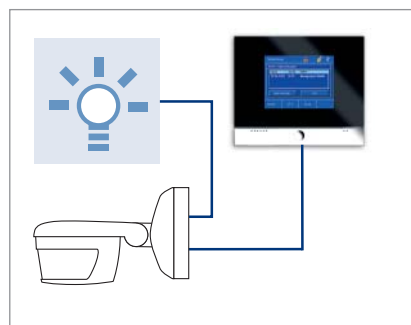

Een grotere mate van comfort en functionaliteit wordt bereikt door de toepassing van een EIB-controlepaneel. U kunt dan op iedere plaats in uw huis de instellingen van de Busch-Wächter® aanpassen.