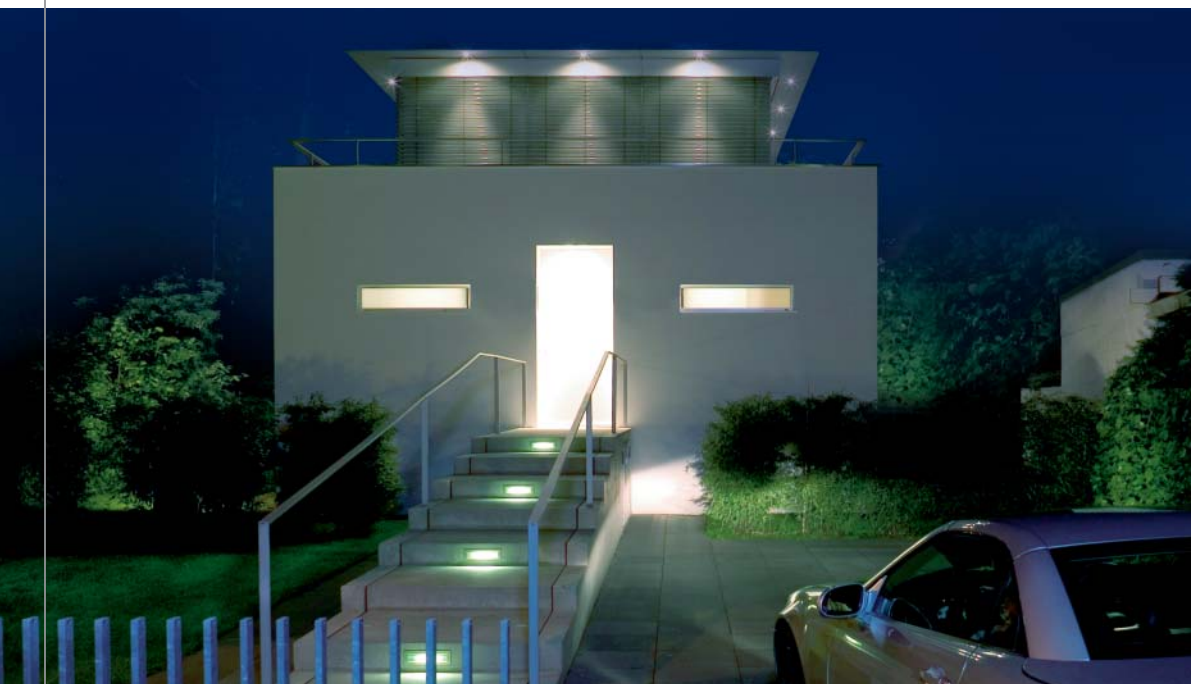

Vele toepassingen. Uniek comfort.

T huis of op het werk, voor uw veiligheid of uw persoonlijk comfort: er is nauwelijks een toepassing die de innovatieve Busch-Wächter® niet aan kan. En een prettige bijkomstigheid is dat alle modellen beschikken over veel praktische instelmogelijkheden en extra functies.