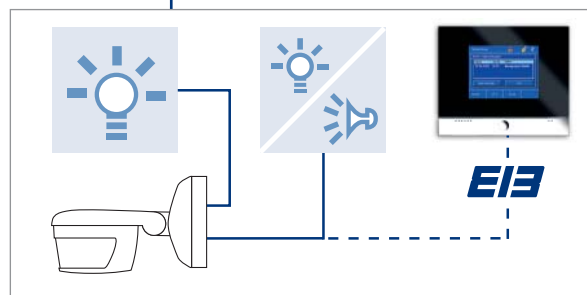

Een extra schakel-uitgang

maakt het mogelijk om bij het
betreden van de beveiligde
zone een optisch of akoestisch
alarmsignaal in huis te geven.