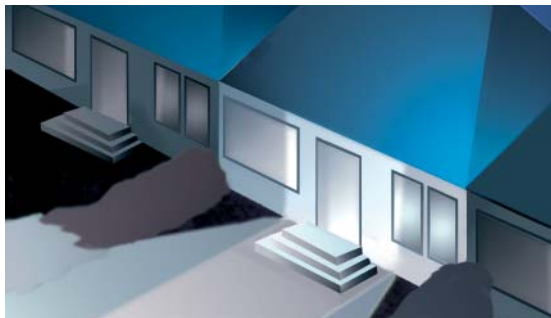

Volledige concentratie op het belangrijkste: Busch-Wächter® 90 ProfessionalLINE

De professional voor doelgerichte bewaking bij tussenwoningen, paden en inritten.

Zijn 3-assige instelmogelijkheid maakt precieze instelling op het individueel gewenste detectiebereik mogelijk.

De reikwijdte van de Busch-Wächter® 90 ProfessionalLINE is gemakkelijk en trefzeker in alle richtingen te regelen, dankzij het kantelen en draaien van zijn sensorgedeelte, zonder dat de detectiekwaliteit daardoor wordt beïnvloed. Hierdoor is deze Busch-Wächter® beter dan alle vaste constructies. Nog een pluspunt is de bescher-

ming tegen kruipende indringers die een complete bewaking garandeert. Met een geconcentreerd detectiebereik van 90° garandeert de Busch-Wächter® 90 ProfessionalLINE een complete detectie voor tussenwoningen, inritten, paden, garages en ingangen.

Dankzij de achterwaartse detectie vinden gasten en huisbewoners hun weg verlicht zodra zij de deur uitstappen. Niet alleen in dit opzicht is de 90 ProfessionalLINE comfortabel. Zijn intelligente design maakt de installatie tot kinderspel: bij plafond- of wandmontage zorgt de grote aansluitruimte voor een bijzonder eenvoudige installatie.

Effectiever gaat niet: met zijn detectiebereik van 90° is deze Busch-Wächter® voor de bewaking van tussenwoningen ideaal.