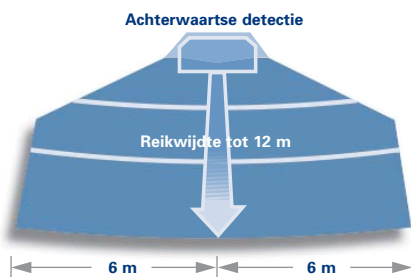

Volledige concentratie op het belangrijkste: Busch-Wächter® 90 ProfessionalLINE

De professional voor doelgerichte bewaking bij tussenwoningen, paden en inritten.

Zijn 3-assige instelmogelijkheid maakt precieze instelling op het individueel gewenste detectiebereik mogelijk.

De reikwijdte van de Busch-Wächter® 90 ProfessionalLINE is gemakkelijk en trefzeker in alle richtingen te regelen, dankzij het kantelen en draaien van zijn sensorgedeelte, zonder dat de detectiekwaliteit daardoor wordt beïnvloed. Hierdoor is deze Busch-Wächter® beter dan alle vaste constructies. Nog een pluspunt is de bescher-

ming tegen kruipende indringers die een complete bewaking garandeert. Met een geconcentreerd detectiebereik van 90° garandeert de Busch-Wächter® 90 ProfessionalLINE een complete detectie voor tussenwoningen, inritten, paden, garages en ingangen.

Dankzij de achterwaartse detectie vinden gasten en huisbewoners hun weg verlicht zodra zij de deur uitstappen. Niet alleen in dit opzicht is de 90 ProfessionalLINE comfortabel. Zijn intelligente design maakt de installatie tot kinderspel: bij plafond- of wandmontage zorgt de grote aansluitruimte voor een bijzonder eenvoudige installatie.

Effectiever gaat niet: met zijn detectiebereik van 90° is deze Busch-Wächter® voor de bewaking van tussenwoningen ideaal.