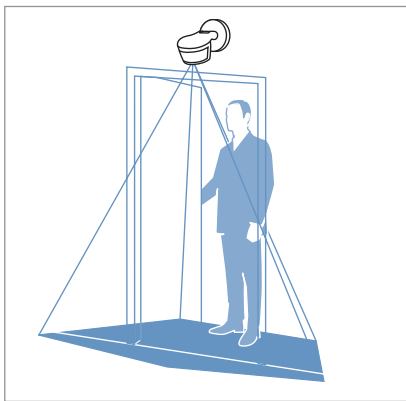

Doordacht tot in de kleinste details: zowel qua vormgeving als functies.

Met een Busch-Wächter® heeft u altijd de perfecte functionaliteit en techniek. Alle modellen blinken uit door hun grote gebruiksvriendelijkheid. En door een uitgekiend ontwerp is de montage bijzonder eenvoudig en degelijk.

Een typisch comfort-kenmerk van de Busch-Wächter®: door de achterwaartse detectie wordt het licht buiten reeds ingeschakeld, nog voor u de woning heeft verlaten.