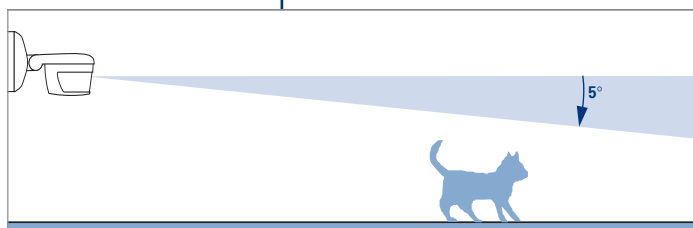

Schakelen als het er op aan komt: Busch-Wächter® 220 SelectLINE

Deze Busch-Wächter® werkt uiterst nauwkeurig. Door het apparaat op de juiste montagehoogte te plaatsen, bepaalt u het gewenste detectiebereik. Zo reageert hij ondanks de grote detectieradius van 220° alleen dan, wanneer het echt nodig is: bijvoorbeeld bij mensen en niet bij kleine huisdieren.

De brede detectie met de naar boven en beneden precies afgebakende bewakingszone van de Busch-Wächter® 220 SelectLINE maakt hem voor verschillende toepassingen, zowel industrieel als thuis, bijzonder interessant. Zo ontstaat bijvoorbeeld bij een montagehoogte van circa 1,5 m een gebied vanaf de grond tot 1 m daarboven waarin geen detectie plaatsvindt. Mogelijke bewegingen binnen dat gebied, bijvoorbeeld door kleine huisdieren,

veroorzaken dan ook geen inschakeling. Nadert er een persoon, dan reageert de 220 SelectLINE direct.

Naast de horizontale montage, die uiterst geschikt is voor efficiënte bewaking van huizen, percelen, parkeerplaatsen en dergelijke, is ook een verticale montage mogelijk bij de Busch-Wächter® 220 SelectLINE. Deze heeft vooral bij industriële toepassing veel voordelen.

Zo zijn bijvoorbeeld magazijnpaden in grote magazijnen dusdanig precies te bewaken, dat alleen de juiste magazijnstellingen worden verlicht zodra een vorkheftruck nadert. Met zijn 3-assige instelmogelijkheid kan de Busch-Wächter® 220 SelectLINE exact worden aangepast aan de omstandigheden. Op grond van zijn speciale functies en toepassingen is het apparaat niet uitgevoerd met achterwaartse detectie.

Het gordijneffect bij verticaal richten is zeer geschikt voor de bewaking van de paden tussen hoge (pallet)stellingen in grote magazijnen

Gunstig voor gebruik