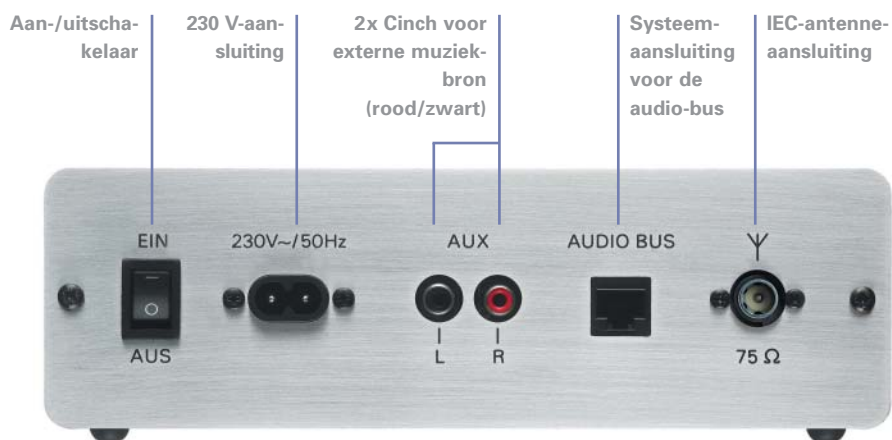

vatie. Voor de overdracht van de centrale naar de inbouwversterkers is slechts een 8-aderige telefoonleiding voldoende. Voor de antenneaansluiting of het leggen van de benodigde kabels biedt het Busch-Jaeger schakelaarprogramma voldoende keuze. Uw elektro-installeur heeft geen extra audiokennis nodig voor de aanleg.

Antennecontactdoos Radio/TV

Contactdoos RJ 45

Vooraanzicht

AudioWorld centrale met geïntegreerde stereo-radiotuner.

Achteraanzicht

Een aansluiting voor een externe Hi-Fi-installatie vindt men aan de achterzijde van de centrale, daarnaast een RJ 45-connector voor aansluiting van de audio-bus en een IEC-antenne-aansluiting.