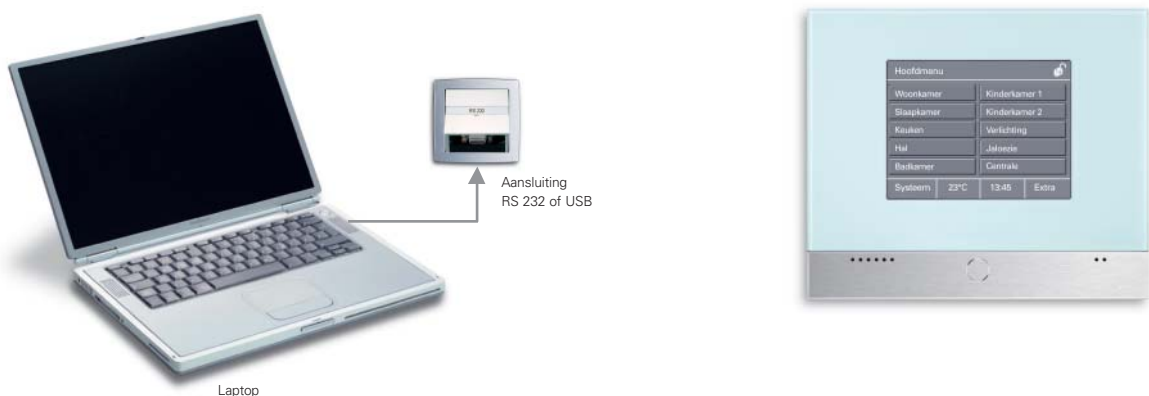

b) De klassieke programmering via de EIB-bus in combinatie met pc en EIB-interface (RS 232 of USB)

Aanwijzing: een programmering via de bus wordt alleen voor kleine wijzigingen of aanvullingen aanbevolen.