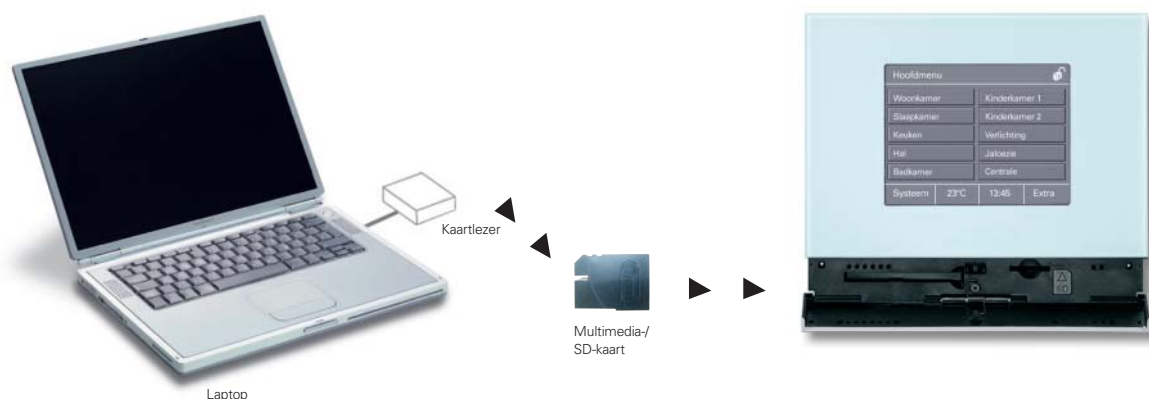

Ingebruikname.

De ingebruikname respectievelijk de programmering van het paneel kan door de installateur op twee manieren gebeuren.

a) Ingebruikneming via een gewone multimedia-/SD-kaart

Voor de snelle en ongecompliceerde ingebruikneming wordt het gebruik van een multimedia-/SD-kaart met bijbehorende kaartlezer aanbevolen. De kaart met het project wordt in de sleuf achter de verchroomde klep van het paneel gestoken. Het gewenste project wordt via het paneeldisplay gekozen en automatisch overgedragen.