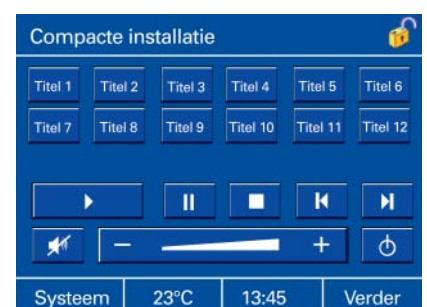

Het multifunctionele ruimte-/controle paneel.

Bespaar u een lange weg en onnodige kosten. Met het ruimte-/controle paneel kunt u de functies van uw gehele huis vanaf één plaats controleren en naar behoefte besturen.

Op de startpagina van het controlepaneel bevinden zich maximaal 10 touchvlakken die bijvoorbeeld de kamers van uw huis weergeven. In de bedieningsvlakken van de voetregel kunt u altijd de ruimtetemperatuur en de tijd aflezen en hebt u directe toegang tot de geïntegreerde individuele ruimtetemperatuurregelaar en de tijdprogramma's. Raakt u met de PDA-stift een touchvlak aan, dan kunt u de functies direct oproepen of u gaat via de startpagina naar het overzicht van de verschillende functies van de ruimte of de functiegroep. Op het display worden de

actuele toestanden, b.v. de schakelaarfuncties of meetwaarden in tekstvorm weergegeven. Door nog eens op de betreffende individuele functie te drukken, kan een bedieningsvenster verschijnen waarmee bijvoorbeeld de helderheidswaarde van het plafondlicht veranderd kan worden. Met de toets "Home" in de voetregel keert u vanuit iedere menupagina direct terug naar de startpagina. Natuurlijk beschikt het ruimte-/controlepaneel over een „kinderbeveiliging“ waarmee u de gehele bediening kunt blokkeren.

Het overeenkomstige blokkeringsymbool wordt in de kopregel getoond.