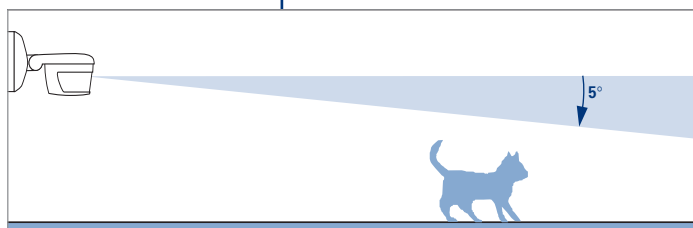

Schakelen als het er op aan komt: Busch-Wächter® 220 SelectLINE

Deze Busch-Wächter® werkt uiterst nauwkeurig. Bij een grote detectieradius van 220° laat hij zich in de hoogte evenwel op een precies gedefinieerd gebied instellen. Zo reageert hij alleen dan, wanneer het echt nodig is: bijvoorbeeld bij mensen en niet bij kleine huisdieren.

De brede detectie met de naar boven en beneden precies afgebakende bewakingszone van de Busch-Wächter® 220 SelectLINE maakt hem voor verschillende toepassingen zowel industrieel als thuis bijzonder interessant. Zo ontstaat bijvoorbeeld bij een montagehoogte van circa 1,5 m – horizontaal gericht – een van de grond gezien gebied tot circa 1 m hoogte, waarin geen detectie plaatsvindt. Mogelijke bewegingen binnen dat

gebied, bijvoorbeeld door kleine huisdieren, veroorzaken dan ook geen inschakeling. Nadert er een persoon, dan reageert de 220 SelectLINE direct.

Naast de horizontale montage, die uiterst geschikt is voor efficiënte bewaking van huizen, percelen, parkeerplaatsen en dergelijke, is ook een verticale montage mogelijk bij de Busch-Wächter® 220 SelectLINE. Deze heeft vooral bij industriële toepassing veel voordelen.

Zo zijn bijvoorbeeld magazijnpaden in grote magazijnen dusdanig precies te bewaken, dat alleen de juiste magazijnstellingen worden verlicht zodra een vorkheftruck nadert. Met zijn 3-assige instelmogelijkheid kan de Busch-Wächter® 220 SelectLINE exact worden aangepast aan de omstandigheden. Op grond van zijn speciale functies en toepassingen is het toestel niet uitgevoerd met achterwaartse detectie.

Het gordijneffect bij verticaal richten is zeer geschikt voor de bewaking van de paden tussen hoge (pallet)stellingen in grote magazijnen

Gunstig voor gebruik