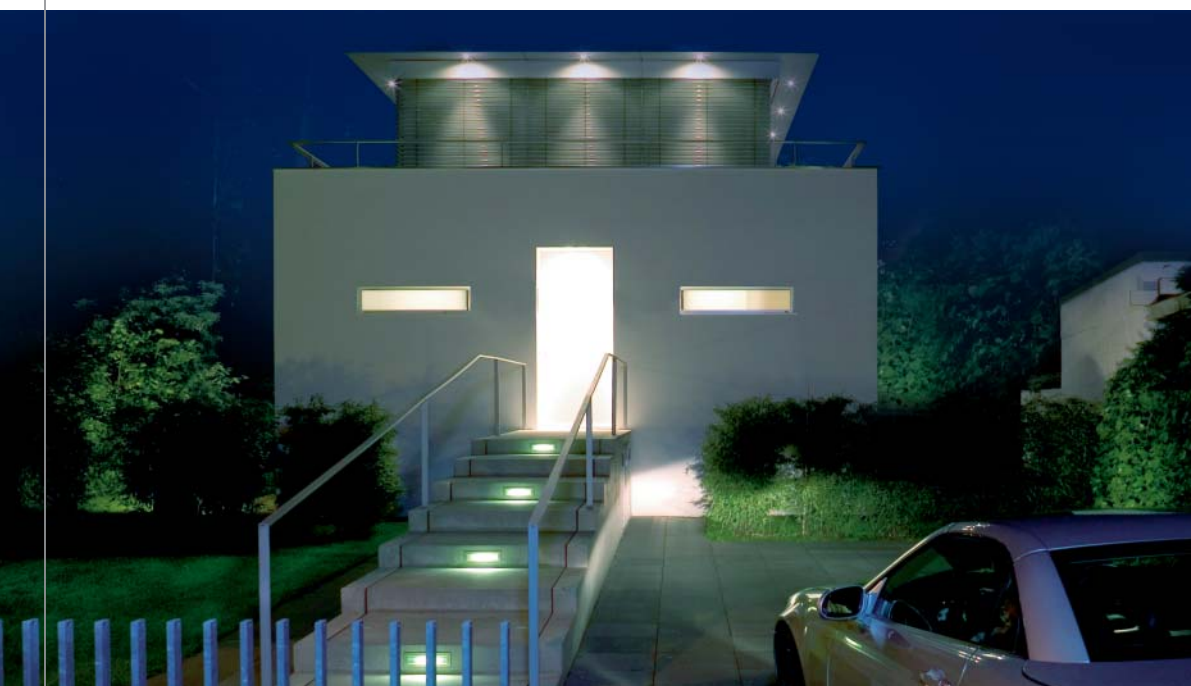

Vele toepassingen. Uniek comfort.

Thuis of in uw zakelijke omgeving, voor uw veiligheid of uw persoonlijk comfort: er is nauwelijks een toepassing die de innovatieve Busch-Wächter® niet aan kan. En het beste: alle modellen beschikken over veel praktische instelmogelijkheden en extra functies.