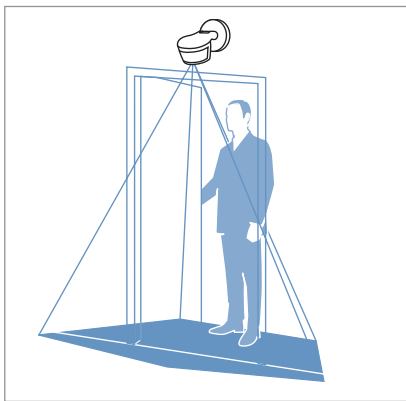

Doordacht tot in de kleinste details: zowel qua vormgeving als functies.

Met een Busch-Wächter® heeft u altijd de perfecte functionaliteit en techniek. Alle modellen blinken uit door hun grote gebruiksvriendelijkheid. En door een uitgekiend ontwerp is de montage bijzonder eenvoudig en degelijk.

Een typisch comfort-
kenmerk van de Busch-
Wächter®: door de achter-
waartse detectie wordt het
licht buiten reeds ingescha-
keld, nog voor u het huis
heeft verlaten.