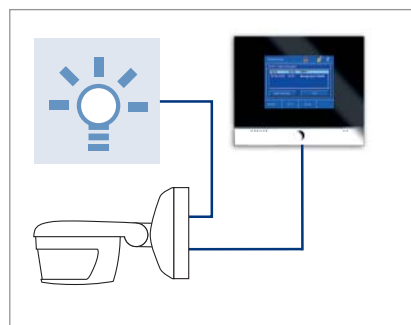

Een grotere mate van comfort en functionaliteit wordt bereikt door de toepassing van een EIB controle paneel. U kunt dan op iedere plaats in uw huis de instellingen van de Busch-Wächter® aanpassen.