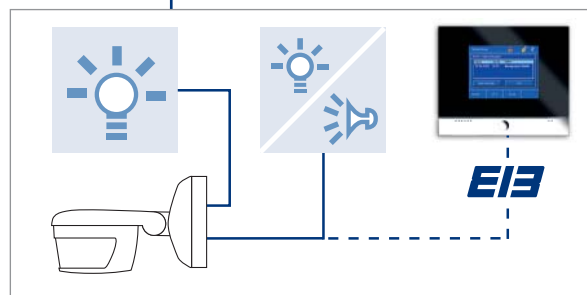

Met 4 detectieniveaus registreert de 220 AlarmLINE iedereen die naderbij komt.

De allrounder met extra veiligheid

Volledige detectie:
de professionele lenzen
'zien' alles en bieden ook
optimale bescherming en
comfort voor de beveiligde
zone.

Een extra schakeluitgang
maakt het mogelijk om bij het
betreden van de beveiligde
zone een optisch of akoestisch
alarmsignaal in huis te geven.

Deze allrounder bewijst ruim zicht Busch-Wächter® 220 ProfessionalLINE